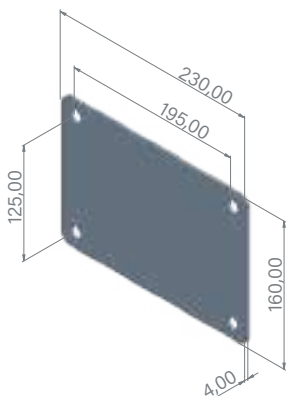

Dimensiones | Dimensions
Dimensions | Abmessungen (mm)

Embalaje | Packaging
Emballage | Verpackung

Peso | Weight
Poids | Gewicht

	Neto | Net Net | Netto	Bruto | Gross Brut | Brutto
30AGNT	11,5 kg	14,5 kg
30AGNT-GR	13 kg	16 kg

Dimensiones | Dimensions
Dimensions | Abmessungen

Largo | Length Longueur | Länge	225 cm
Ancho | Width Largeur | Breite	18 cm
Alto | Height Hauteur | Höhe	31,5 cm