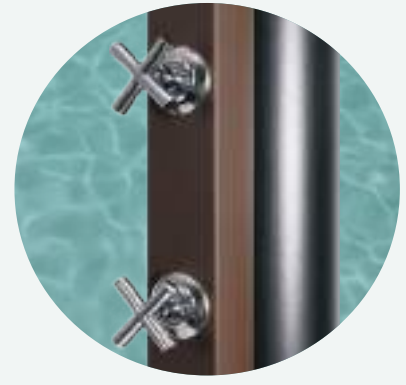

Grifo accesorio/lavapiés disponible para el modelo 40RU-GR

Accessory tap/footbath available for model 40RU-GR

Robinet accessoire/rince-pieds disponible pour le modèle 40RU-GR

Zubehör Armatur/Fußdusche für das Modell 40RU-GR erhältlich

Brazo de rociador de latón cromado (178 mm)

Chrome brass shower head arm (178 mm)

Bras de douche en laiton chromé (178 mm)

Brausearm aus verchromtem Messing (178 mm)

Dimensiones | Dimensions
Dimensions | Abmessungen (mm)

Embalaje | Packaging
Emballage | Verpackung

Peso | Weight
Poids | Gewicht

	Neto | Net Net | Netto	Bruto | Gross Brut | Brutto
40RU	12 kg	15 kg
40RU-GR	12,5 kg	15,5 kg

Dimensiones | Dimensions
Dimensions | Abmessungen

Largo | Length Longueur | Länge	225 cm
Ancho | Width Largeur | Breite	21 cm
Alto | Height Hauteur | Höhe	33 cm