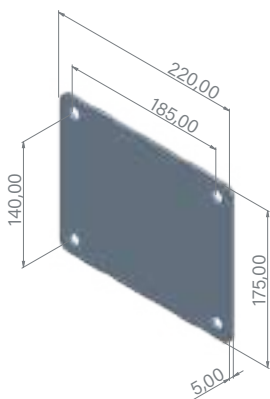

Dimensiones | Dimensions
Dimensions | Abmessungen (mm)

Embalaje | Packaging
Emballage | Verpackung

Peso | Weight
Poids | Gewicht

	Neto | Net Net | Netto	Bruto | Gross Brut | Brutto
40AM	12 kg	15 kg
40AM-GR	12,5 kg	15,5 kg

Dimensiones | Dimensions
Dimensions | Abmessungen

Largo | Length Longueur | Länge	225 cm
Ancho | Width Largeur | Breite	21 cm
Alto | Height Hauteur | Höhe	33 cm