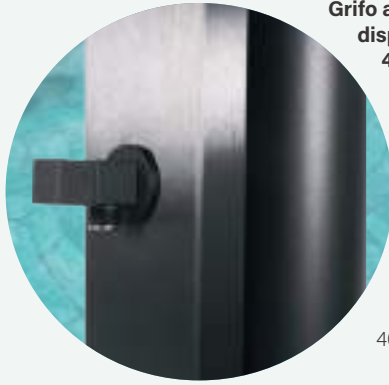

Grifo accesorio/lavapiés disponible para el modelo 40DBOB-GR

Accessory tap/footbath available for model 40DBOB-GR

Robinet accessoire/rince-pieds disponible pour le modèle 40DBOB-GR

Zubehör Armatur/Fußdusche für das Modell 40DBOB-GR erhältlich