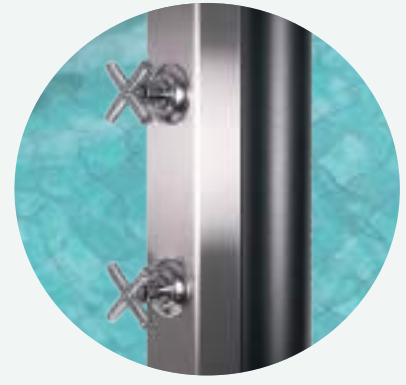

Brazo de rociador de latón cromado (125 mm)

Chrome brass shower head arm (125 mm)
Bras de douche en laiton chromé (125 mm)
Brausearm aus verchromtem Messing (125 mm)