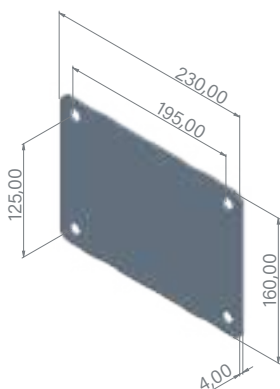

Embalaje | Packaging
Emballage | Verpackung

Peso | Weight
Poids | Gewicht

	Neto | Net Net | Netto	Bruto | Gross Brut | Brutto
30LMF	11 kg	14 kg
30LMF-GR	12 kg	15 kg

Dimensiones | Dimensions
Dimensions | Abmessungen

Largo | Length Longueur | Länge	225 cm
Ancho | Width Largeur | Breite	18 cm
Alto | Height Hauteur | Höhe	31,5 cm