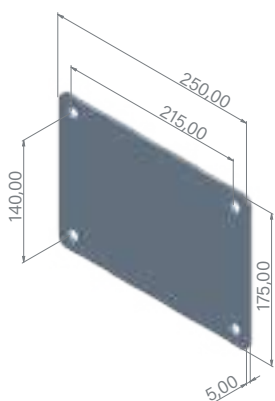

Embalaje | Packaging
Emballage | Verpackung

Peso | Weight
Poids | Gewicht

	Neto | Net Net | Netto	Bruto | Gross Brut | Brutto
40SRU	15 kg	18 kg
40SRU-GR	15,5 kg	18,5 kg

Dimensiones | Dimensions
Dimensions | Abmessungen

Largo | Length Longueur | Länge	225 cm
Ancho | Width Largeur | Breite	21 cm
Alto | Height Hauteur | Höhe	33 cm