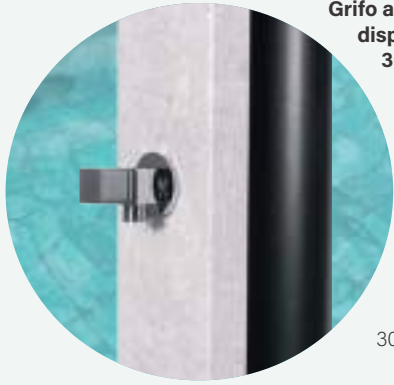

Grifo accesorio/lavapiés disponible para el modelo 30AGGR-GR

Accessory tap/footbath available for model 30AGGR-GR

Robinet accessoire/rince-pieds disponible pour le modèle 30AGGR-GR

Zubehör Armatur/Fußdusche für das Modell 30AGGR-GR erhältlich