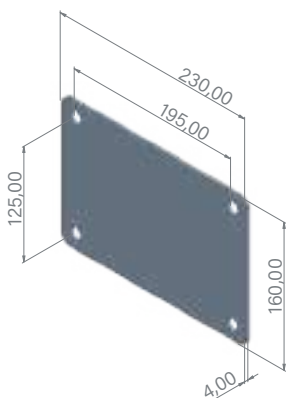

Dimensiones | Dimensions
Dimensions | Abmessungen (mm)

Embalaje | Packaging
Emballage | Verpackung

Peso | Weight
Poids | Gewicht

	Neto | Net Net | Netto	Bruto | Gross Brut | Brutto
30WRTVE	11,5 kg	14,5 kg
30WRTVE-GR	13 kg	16 kg

Dimensiones | Dimensions
Dimensions | Abmessungen

Largo | Length Longueur | Länge	225 cm
Ancho | Width Largeur | Breite	18 cm
Alto | Height Hauteur | Höhe	31,5 cm