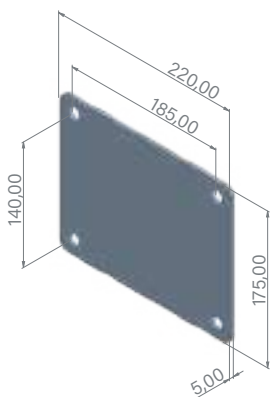

Embalaje | Packaging
Emballage | Verpackung

Peso | Weight
Poids | Gewicht

	Neto | Net Net | Netto	Bruto | Gross Brut | Brutto
40RO	12 kg	15 kg
40RO-GR	12,5 kg	15,5 kg

Dimensiones | Dimensions
Dimensions | Abmessungen

Largo | Length Longueur | Länge	225 cm
Ancho | Width Largeur | Breite	21 cm
Alto | Height Hauteur | Höhe	33 cm