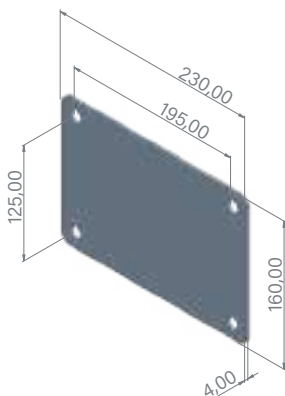

Embalaje | Packaging
Emballage | Verpackung

Peso | Weight
Poids | Gewicht

	Neto | Net Net | Netto	Bruto | Gross Brut | Brutto
30WRTIN	11,5 kg	14,5 kg
30WRTIN-GR	13 kg	16 kg

Dimensiones | Dimensions
Dimensions | Abmessungen

Largo | Length Longueur | Länge	225 cm
Ancho | Width Largeur | Breite	18 cm
Alto | Height Hauteur | Höhe	31,5 cm