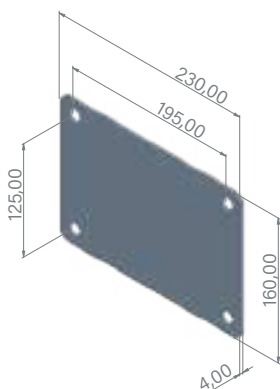

Embalaje | Packaging
Emballage | Verpackung

Peso | Weight
Poids | Gewicht

	Neto | Net Net | Netto	Bruto | Gross Brut | Brutto
30NGW	11,5 kg	14,5 kg
30NGW-GR	13 kg	16 kg

Dimensiones | Dimensions
Dimensions | Abmessungen

Largo | Length Longueur | Länge	225 cm
Ancho | Width Largeur | Breite	18 cm
Alto | Height Hauteur | Höhe	31,5 cm