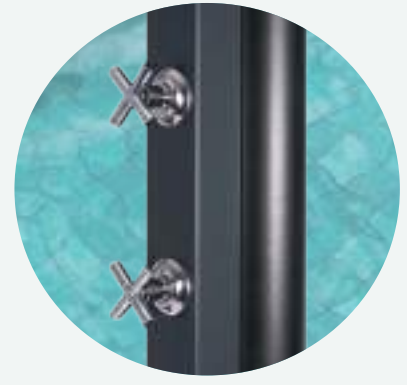

Brazo de rociador de latón cromado (125 mm)

Chrome brass shower head arm (125 mm)

Bras de douche en laiton chromé (125 mm)

Brausearm aus verchromtem Messing (125 mm)