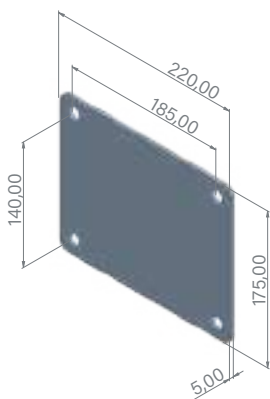

Embalaje | Packaging
Emballage | Verpackung

Peso | Weight
Poids | Gewicht

	Neto | Net Net | Netto	Bruto | Gross Brut | Brutto
40RU	12 kg	15 kg
40RU-GR	12,5 kg	15,5 kg

Dimensiones | Dimensions
Dimensions | Abmessungen

Largo | Length Longueur | Länge	225 cm
Ancho | Width Largeur | Breite	21 cm
Alto | Height Hauteur | Höhe	33 cm