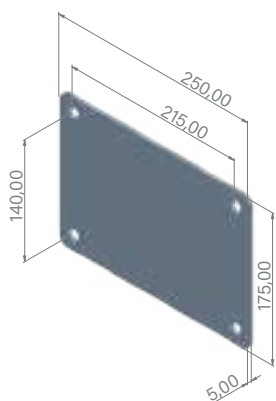

Embalaje | Packaging
Emballage | Verpackung

Peso | Weight
Poids | Gewicht

	Neto | Net Net | Netto	Bruto | Gross Brut | Brutto
40PBL	15 kg	18 kg
40PBL-GR	15,5 kg	18,5 kg
40PBL-GRT	16 kg	19 kg

Dimensiones | Dimensions
Dimensions | Abmessungen

Largo | Length Longueur | Länge	225 cm
Ancho | Width Largeur | Breite	21 cm
Alto | Height Hauteur | Höhe	33 cm