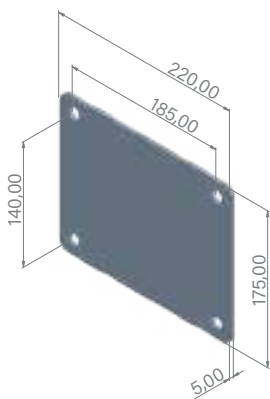

Embalaje | Packaging
Emballage | Verpackung

Peso | Weight
Poids | Gewicht

	Neto | Net Net | Netto	Bruto | Gross Brut | Brutto
40AN	12 kg	15 kg
40AN-GR	12,5 kg	15,5 kg

Dimensiones | Dimensions
Dimensions | Abmessungen

Largo | Length Longueur | Länge	225 cm
Ancho | Width Largeur | Breite	21 cm
Alto | Height Hauteur | Höhe	33 cm