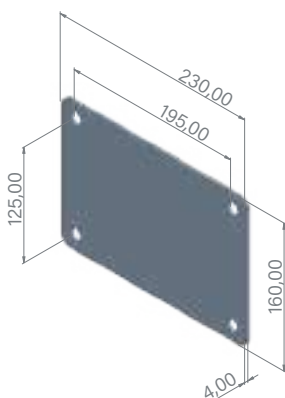

Dimensiones | Dimensions
Dimensions | Abmessungen (mm)

Embalaje | Packaging
Emballage | Verpackung

Peso | Weight
Poids | Gewicht

	Neto | Net Net | Netto	Bruto | Gross Brut | Brutto
30WRDIN	11 kg	14 kg
30WRDIN-GR	12 kg	15 kg

Dimensiones | Dimensions
Dimensions | Abmessungen

Largo | Length Longueur | Länge	225 cm
Ancho | Width Largeur | Breite	18 cm
Alto | Height Hauteur | Höhe	31,5 cm