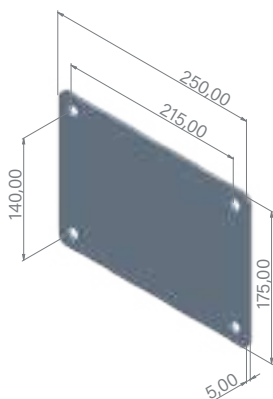

Dimensiones | Dimensions
Dimensions | Abmessungen (mm)

Embalaje | Packaging
Emballage | Verpackung

Peso | Weight
Poids | Gewicht

	Neto | Net Net | Netto	Bruto | Gross Brut | Brutto
40UIN	15,5 kg	18,5 kg
40UIN-GRT	16 kg	19 kg

Dimensiones | Dimensions
Dimensions | Abmessungen

Largo | Length Longueur | Länge	225 cm
Ancho | Width Largeur | Breite	21 cm
Alto | Height Hauteur | Höhe	33 cm