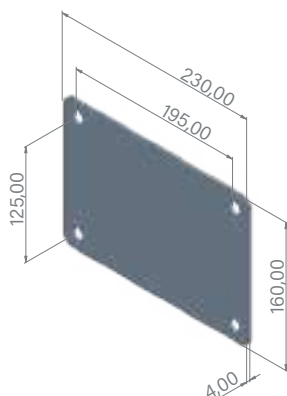

Embalaje | Packaging
Emballage | Verpackung

Peso | Weight
Poids | Gewicht

	Neto | Net Net | Netto	Bruto | Gross Brut | Brutto
30WRTAL	11,5 kg	14,5 kg
30WRTAL-GR	13 kg	16 kg

Dimensiones | Dimensions
Dimensions | Abmessungen

Largo | Length Longueur | Länge	225 cm
Ancho | Width Largeur | Breite	18 cm
Alto | Height Hauteur | Höhe	31,5 cm