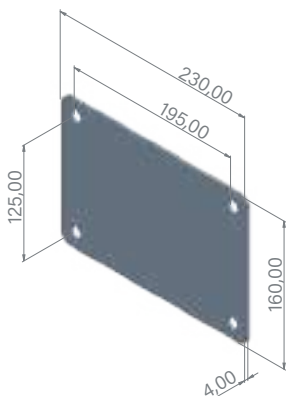

Embalaje | Packaging
Emballage | Verpackung

Peso | Weight
Poids | Gewicht

	Neto | Net Net | Netto	Bruto | Gross Brut | Brutto
30WRDRU	11 kg	14 kg
30WRDRU-GR	12 kg	15 kg

Dimensiones | Dimensions
Dimensions | Abmessungen

Largo | Length Longueur | Länge	225 cm
Ancho | Width Largeur | Breite	18 cm
Alto | Height Hauteur | Höhe	31,5 cm