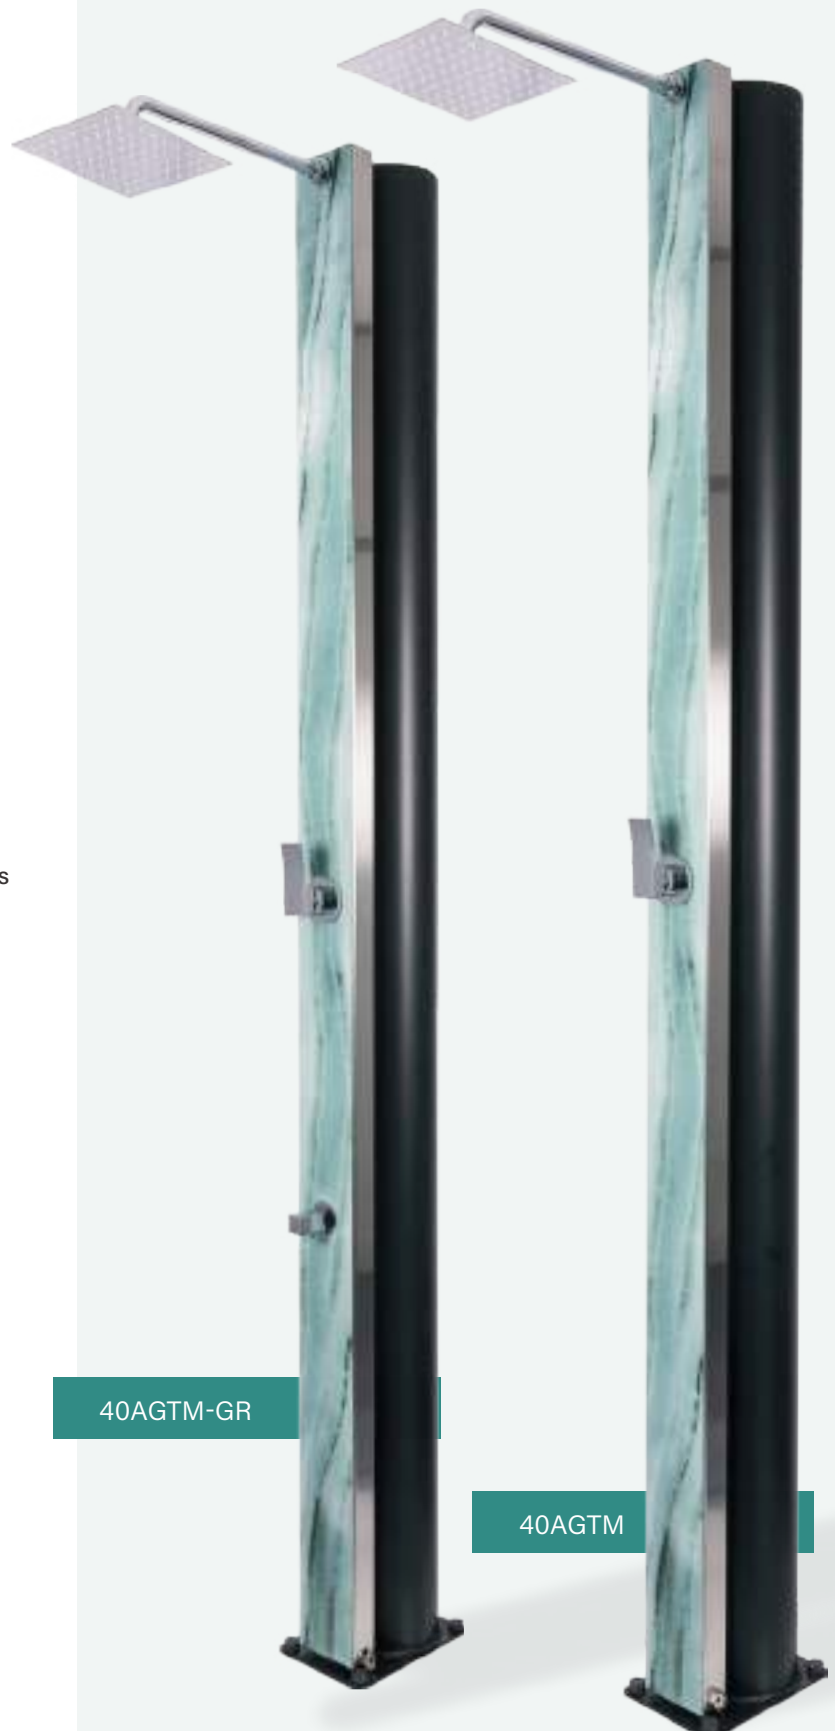

Atlas Glass

Turquoise Marble

Colector solar 40L de aluminio

40L aluminium solar collector

Captteur solaire en aluminium de 40L

40L Sonnenkollektor aus Aluminium

Frontal de acero inoxidable AISI 304 y vidrio templado de seguridad en acabado Turquoise Marble con un ancho de 112 mm

Front in AISI 304 stainless steel and tempered safety glass in Turquoise Marble finish with a width of 112 mm

Panneau frontal en acier inoxydable AISI 304 et verre de sécurité trempé en finition Turquoise Marble d'une largeur de 112 mm

Front aus Edelstahl AISI 304 und Einscheibensicherheitsglas in Turquoise Marble-Finish mit einer Breite von 112 mm

Monomando con diseño rectangular de latón cromado

Mixer tap with rectangular chrome brass design

Mitigeur monocommande au design rectangulaire en laiton chromé

Rechteckiger Einhebelmischer aus verchromtem Messing

Rociador de 200 x 200 mm en acero inoxidable AISI 316

200 x 200 mm shower head in AISI 316 stainless steel

Pommeau de douche de 200 x 200 mm en acier inoxydable AISI 316

Duschkopf 200 x 200 mm aus Edelstahl AISI 316

Entrada de agua de 1/2" hembra

1/2" water inlet (female)

Prise d'eau 1/2" femelle

Wasseranschluss: 1/2 Zoll Innengewinde

40AGTM-GR

40AGTM