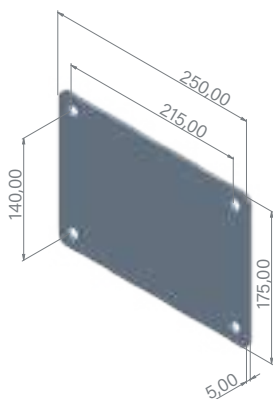

Embalaje | Packaging
Emballage | Verpackung

Peso | Weight
Poids | Gewicht

	Neto | Net Net | Netto	Bruto | Gross Brut | Brutto
40BRDIN	16,5 kg	19,5 kg
40BRDIN-GR	17 kg	20 kg

Dimensiones | Dimensions
Dimensions | Abmessungen

Largo | Length Longueur | Länge	225 cm
Ancho | Width Largeur | Breite	21 cm
Alto | Height Hauteur | Höhe	33 cm