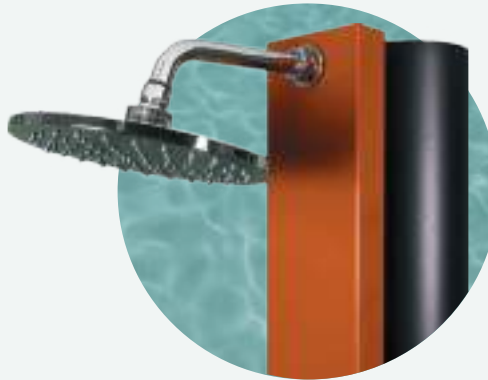

Brazo de rociador de latón cromado (178 mm)

Chrome brass shower head arm (178 mm)

Bras de douche en laiton chromé (178 mm)

Brausearm aus verchromtem Messing (178 mm)