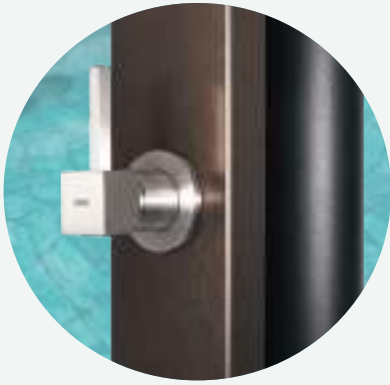

Brazo de rociador de latón cromado (350 mm)

Chrome brass shower head arm (350 mm)

Bras de douche en laiton chromé (350 mm)

Brausearm aus verchromtem Messing (350 mm)