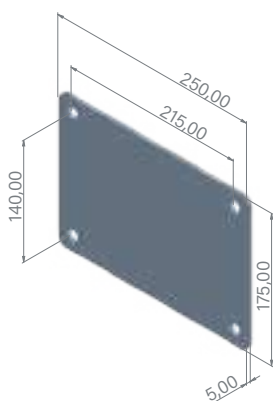

Embalaje | Packaging
Emballage | Verpackung

Peso | Weight
Poids | Gewicht

	Neto | Net Net | Netto	Bruto | Gross Brut | Brutto
40CBL	13 kg	16 kg
40CBL-GR	15 kg	18 kg

Dimensiones | Dimensions
Dimensions | Abmessungen

Largo | Length Longueur | Länge	225 cm
Ancho | Width Largeur | Breite	21 cm
Alto | Height Hauteur | Höhe	33 cm