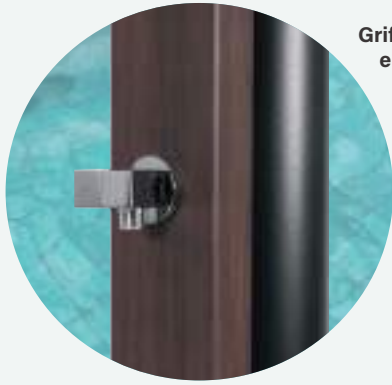

Pommeau de douche de 220 x 150 mm

Duschkopf 220 x 150 mm

Entrada de agua de 1/2" hembra

1/2" water inlet (female)

Prise d'eau 1/2" femelle

Wasseranschluss 1/2 Zoll Innengewinde

30NWAL-GR

30NWAL