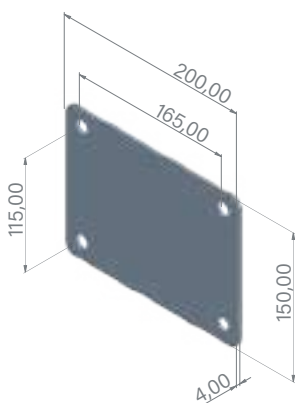

Dimensiones | Dimensions
Dimensions | Abmessungen (mm)

Embalaje | Packaging
Emballage | Verpackung

Peso | Weight
Poids | Gewicht

	Neto | Net Net | Netto	Bruto | Gross Brut | Brutto
30BE	9 kg	12 kg
30BE-GR	9,2 kg	12,5 kg

Dimensiones | Dimensions
Dimensions | Abmessungen

Largo | Length Longueur | Länge	225 cm
Ancho | Width Largeur | Breite	18 cm
Alto | Height Hauteur | Höhe	30 cm