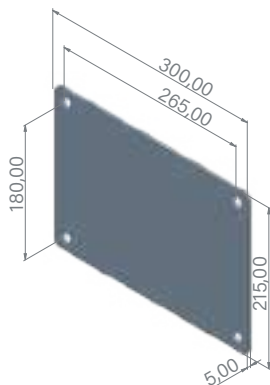

Embalaje | Packaging
Emballage | Verpackung

Peso | Weight
Poids | Gewicht

	Neto | Net Net | Netto	Bruto | Gross Brut | Brutto
60URU	17 kg	21 kg
60URU-GRT	17,5 kg	21,5 kg

Dimensiones | Dimensions
Dimensions | Abmessungen

Largo | Length Longueur | Länge	225 cm
Ancho | Width Largeur | Breite	23 cm
Alto | Height Hauteur | Höhe	36,5 cm