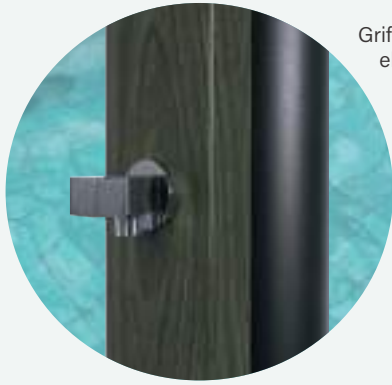

Grifo accesorio/lavapiés disponible para el modelo 30NGW-GR

Accessory tap/footbath available for model 30NGW-GR

Robinet accesorio/rince-pieds disponible pour le modèle 30NGW-GR

Zubehör Armatur/Fußdusche für das Modell 30NGW-GR erhältlich