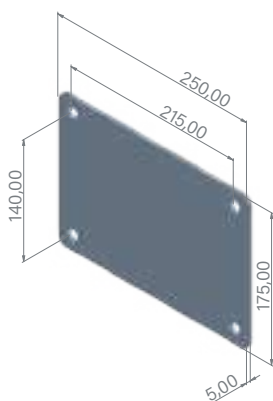

*Feel new sensations
in the outdoors*

Dimensiones | Dimensions
Dimensions | Abmessungen (mm)

Embalaje | Packaging
Emballage | Verpackung

Peso | Weight
Poids | Gewicht

	Neto Net Net Netto	Bruto Gross Brut Brutto
40LMF	14 kg	17 kg
40LMF-GR	14,5 kg	17,5 kg