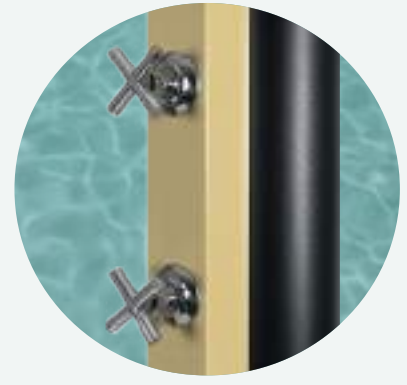

40BE-GR

40BE

Grifo accesorio/lavapiés disponible para el modelo 40BE-GR

Accessory tap/footbath available for model 40BE-GR

Robinet accessoire/rince-pieds disponible pour le modèle 40BE-GR

Zubehör Armatur/Fußdusche für das Modell 40BE-GR erhältlich