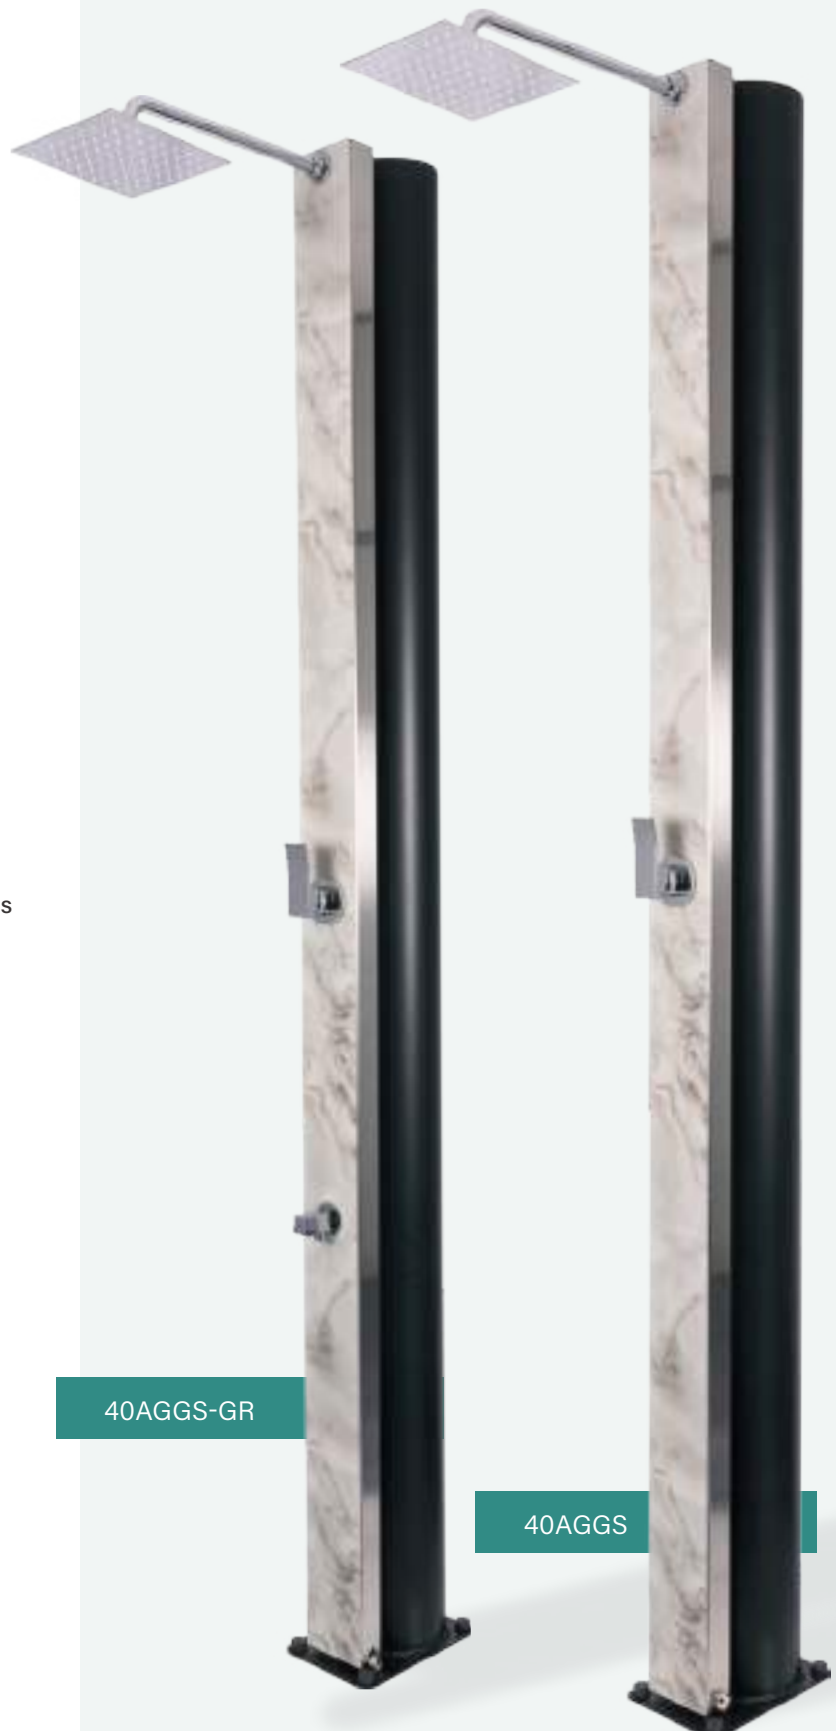

Pommeau de douche de 200 x 200 mm en acier inoxydable AISI 316

Duschkopf 200 x 200 mm aus Edelstahl AISI 316

Entrada de agua de 1/2" hembra

1/2" water inlet (female)

Prise d'eau 1/2" femelle

Wasseranschluss: 1/2 Zoll Innengewinde