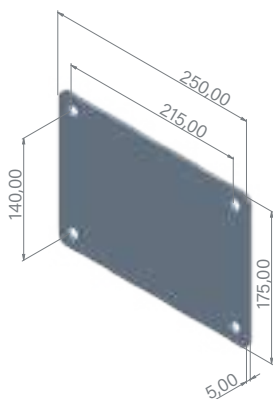

Embalaje | Packaging
Emballage | Verpackung

Peso | Weight
Poids | Gewicht

	Neto | Net Net | Netto	Bruto | Gross Brut | Brutto
40DBRG	18 kg	21 kg
40DBRG-GR	20 kg	23 kg

Dimensiones | Dimensions
Dimensions | Abmessungen

Largo | Length Longueur | Länge	225 cm
Ancho | Width Largeur | Breite	21 cm
Alto | Height Hauteur | Höhe	33 cm