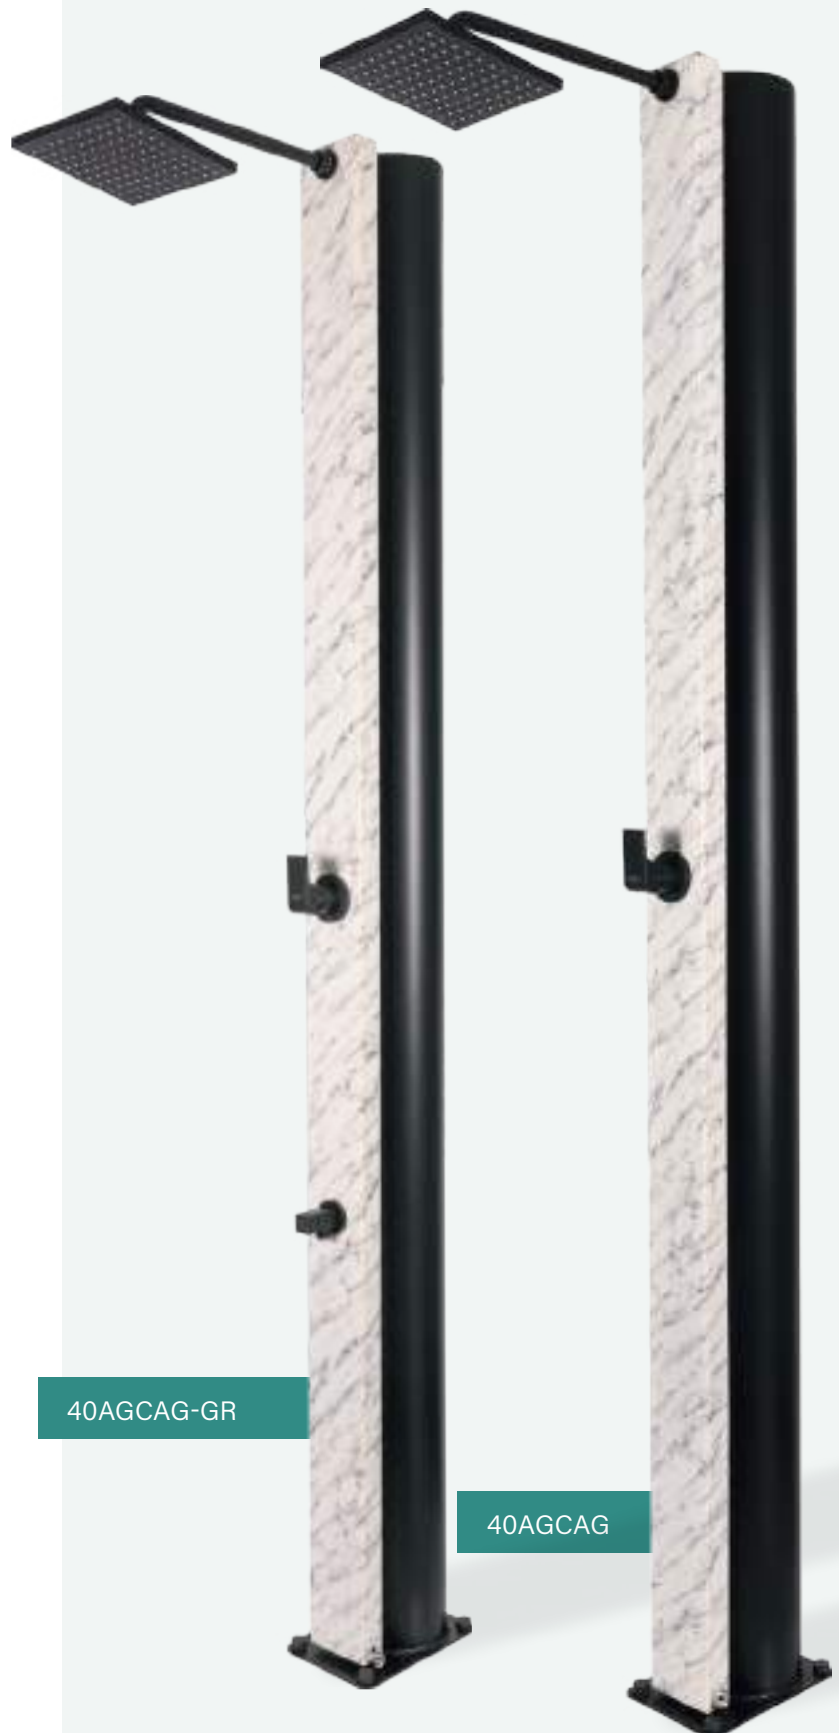

Atlas Garden

Calacatta Gloss

Colector solar 40L de aluminio

40L aluminium solar collector

Captteur solaire en aluminium de 40L

40L Sonnenkollektor aus Aluminium

Frontal de aluminio en acabado mármol Calacatta Gloss con un ancho de 112 mm

Front in aluminium in Calacatta Gloss marble finish with a width of 112 mm

Panneau frontal en aluminium en finition marbre Calacatta Gloss d'une largeur de 112 mm

Front aus aluminium in Calacatta Gloss-Marmor-Finish mit einer Breite von 112 mm

Monomando con diseño rectangular de latón en color negro mate

Mixer tap with rectangular matte black brass design

Mitigeur monocommande au design rectangulaire en laiton, de couleur noir mat

Rechteckiger Einhebelmischer aus mattschwarzem Messing

Rociador de 200 x 200 mm en color negro mate

200 x 200 mm shower head in matte black

Pommeau de douche de 200 x 200 mm de couleur noir mat

Duschkopf 200 x 200 mm in Mattschwarz

Entrada de agua de 1/2" hembra

1/2" water inlet (female)

Prise d'eau 1/2" femelle

Wasseranschluss: 1/2 Zoll Innengewinde

40AGCAG-GR

40AGCAG