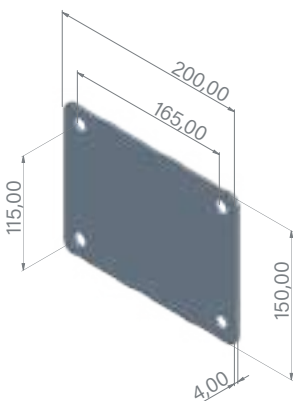

Embalaje | Packaging
Emballage | Verpackung

Peso | Weight
Poids | Gewicht

	Neto | Net Net | Netto	Bruto | Gross Brut | Brutto
30BL	9 kg	12 kg
30BL-GR	9,2 kg	12,5 kg

Dimensiones | Dimensions
Dimensions | Abmessungen

Largo | Length Longueur | Länge	225 cm
Ancho | Width Largeur | Breite	18 cm
Alto | Height Hauteur | Höhe	30 cm