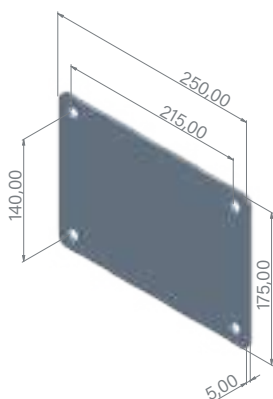

*Front available in AISI 316 stainless steel

*Disponibilité d'un panneau frontal en acier inoxydable AISI 316

*Front aus Edelstahl AISI 316 erhältlich

Modern and fresh

Dimensiones | Dimensions
Dimensions | Abmessungen (mm)