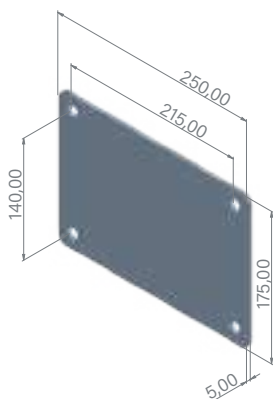

Embalaje | Packaging
Emballage | Verpackung

Peso | Weight
Poids | Gewicht

	Neto | Net Net | Netto	Bruto | Gross Brut | Brutto
40ULTM	13 kg	16 kg
40ULTM-GR	15 kg	18 kg

Dimensiones | Dimensions
Dimensions | Abmessungen

Largo | Length Longueur | Länge	225 cm
Ancho | Width Largeur | Breite	21 cm
Alto | Height Hauteur | Höhe	33 cm