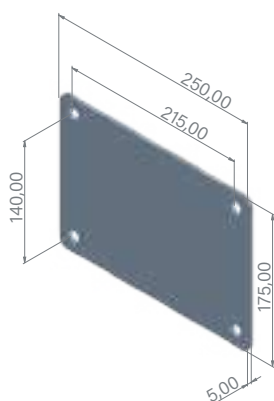

Embalaje | Packaging
Emballage | Verpackung

Peso | Weight
Poids | Gewicht

	Neto | Net Net | Netto	Bruto | Gross Brut | Brutto
40PBE	15 kg	18 kg
40PBE-GR	15,5 kg	18,5 kg
40PBE-GRT	16 kg	19 kg

Dimensiones | Dimensions
Dimensions | Abmessungen

Largo | Length Longueur | Länge	225 cm
Ancho | Width Largeur | Breite	21 cm
Alto | Height Hauteur | Höhe	33 cm