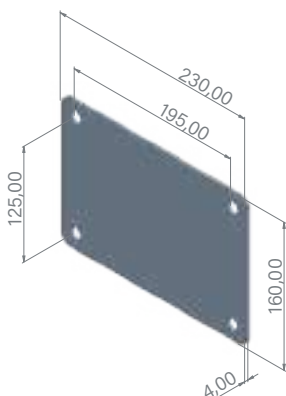

Embalaje | Packaging
Emballage | Verpackung

Peso | Weight
Poids | Gewicht

	Neto | Net Net | Netto	Bruto | Gross Brut | Brutto
30WRTAN	11,5 kg	14,5 kg
30WRTAN-GR	13 kg	16 kg

Dimensiones | Dimensions
Dimensions | Abmessungen

Largo | Length Longueur | Länge	225 cm
Ancho | Width Largeur | Breite	18 cm
Alto | Height Hauteur | Höhe	31,5 cm