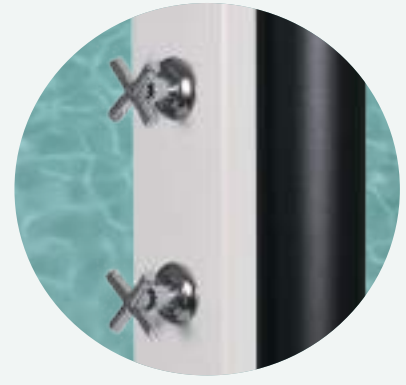

Brazo de rociador de latón cromado (178 mm)

Chrome brass shower head arm (178 mm)

Bras de douche en laiton chromé (178 mm)

Brausearm aus verchromtem Messing (178 mm)

Showers like never before