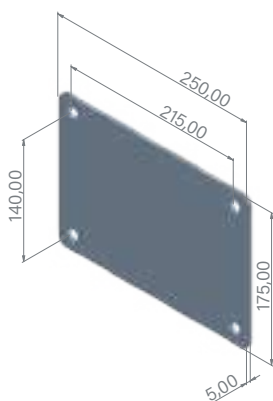

Embalaje | Packaging
Emballage | Verpackung

Peso | Weight
Poids | Gewicht

	Neto | Net Net | Netto	Bruto | Gross Brut | Brutto
40LBE	14 kg	17 kg
40LBE-GR	14,5 kg	17,5 kg

Dimensiones | Dimensions
Dimensions | Abmessungen

Largo | Length Longueur | Länge	225 cm
Ancho | Width Largeur | Breite	21 cm
Alto | Height Hauteur | Höhe	33 cm