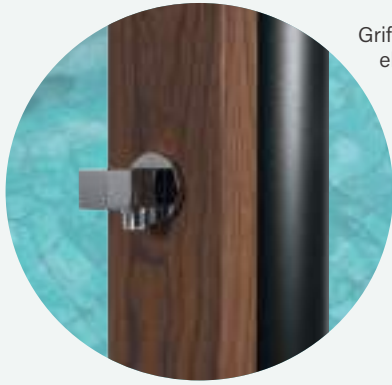

Grifo accesorio/lavapiés disponible para el modelo 30NTEA-GR

Accessory tap/footbath available for model 30NTEA-GR

Robinet accessoire/rince-pieds disponible pour le modèle 30NTEA-GR

Zubehör Armatur/Fußdusche für das Modell 30NTEA-GR erhältlich