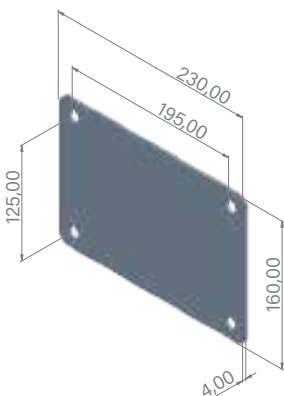

Dimensiones | Dimensions
Dimensions | Abmessungen (mm)

Embalaje | Packaging
Emballage | Verpackung

Peso | Weight
Poids | Gewicht

	Neto | Net Net | Netto	Bruto | Gross Brut | Brutto
30AGGR	11,5 kg	14,5 kg
30AGGR-GR	13 kg	16 kg

Dimensiones | Dimensions
Dimensions | Abmessungen

Largo | Length Longueur | Länge	225 cm
Ancho | Width Largeur | Breite	18 cm
Alto | Height Hauteur | Höhe	31,5 cm