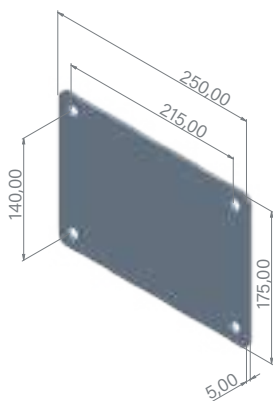

**Embalaje | Packaging
Emballage | Verpackung**

**Peso | Weight
Poids | Gewicht**

	Neto | Net Net | Netto	Bruto | Gross Brut | Brutto
40DBCH	18 kg	21 kg
40DBCH-GR	20 kg	23 kg

**Dimensiones | Dimensions
Dimensions | Abmessungen**

Largo | Length Longueur | Länge	225 cm
Ancho | Width Largeur | Breite	21 cm
Alto | Height Hauteur | Höhe	33 cm