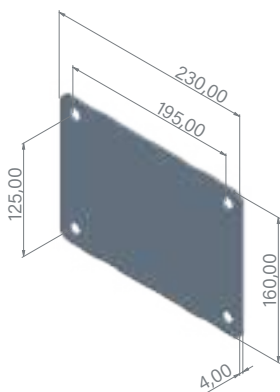

Embalaje | Packaging
Emballage | Verpackung

Peso | Weight
Poids | Gewicht

	Neto | Net Net | Netto	Bruto | Gross Brut | Brutto
30NTEA	11,5 kg	14,5 kg
30NTEA-GR	13 kg	16 kg

Dimensiones | Dimensions
Dimensions | Abmessungen

Largo | Length Longueur | Länge	225 cm
Ancho | Width Largeur | Breite	18 cm
Alto | Height Hauteur | Höhe	31,5 cm