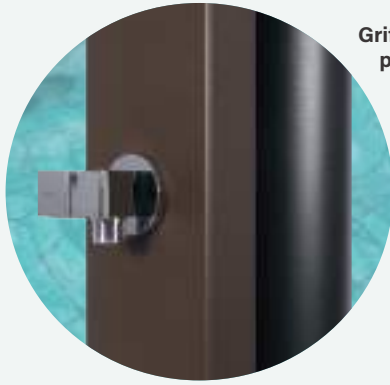

Pommeau de douche de 220 x 150 mm

Duschkopf 220 x 150 mm

Entrada de agua de ½" hembra

½" water inlet (female)

Prise d'eau ½" femelle

Wasseranschluss ½ Zoll Innengewinde

30WRTRU-GR

30WRTRU