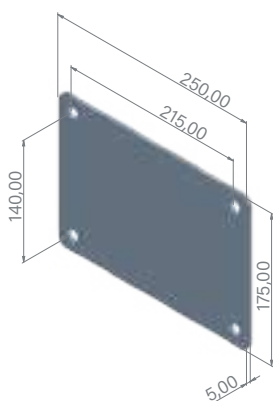

Embalaje | Packaging
Emballage | Verpackung

Peso | Weight
Poids | Gewicht

	Neto | Net Net | Netto	Bruto | Gross Brut | Brutto
40SIN2316	16 kg	19 kg
40SIN2316-GR	16,5 kg	19,5 kg

Dimensiones | Dimensions
Dimensions | Abmessungen

Largo | Length Longueur | Länge	225 cm
Ancho | Width Largeur | Breite	21 cm
Alto | Height Hauteur | Höhe	33 cm