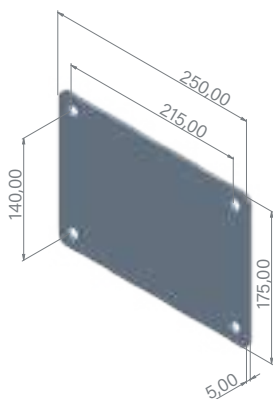

Embalaje | Packaging
Emballage | Verpackung

Peso | Weight
Poids | Gewicht

	Neto | Net Net | Netto	Bruto | Gross Brut | Brutto
40SAN	15 kg	18 kg
40SAN-GR	15,5 kg	18,5 kg

Dimensiones | Dimensions
Dimensions | Abmessungen

Largo | Length Longueur | Länge	225 cm
Ancho | Width Largeur | Breite	21 cm
Alto | Height Hauteur | Höhe	33 cm