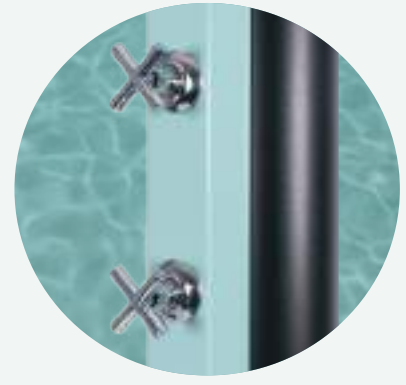

Grifo accesorio/lavapiés disponible para el modelo 40AM-GR

Accessory tap/footbath available for model 40AM-GR

Robinet accessoire/rince-pieds disponible pour le modèle 40AM-GR

Zubehör Armatur/Fußdusche für das Modell 40AM-GR erhältlich

Brazo de rociador de latón cromado (178 mm)

Chrome brass shower head arm (178 mm)

Bras de douche en laiton chromé (178 mm)

Brausearm aus verchromtem Messing (178 mm)

Dimensiones | Dimensions
Dimensions | Abmessungen (mm)

Embalaje | Packaging
Emballage | Verpackung

Peso | Weight
Poids | Gewicht

	Neto | Net Net | Netto	Bruto | Gross Brut | Brutto
40AM	12 kg	15 kg
40AM-GR	12,5 kg	15,5 kg

Dimensiones | Dimensions
Dimensions | Abmessungen

Largo | Length Longueur | Länge	225 cm
Ancho | Width Largeur | Breite	21 cm
Alto | Height Hauteur | Höhe	33 cm