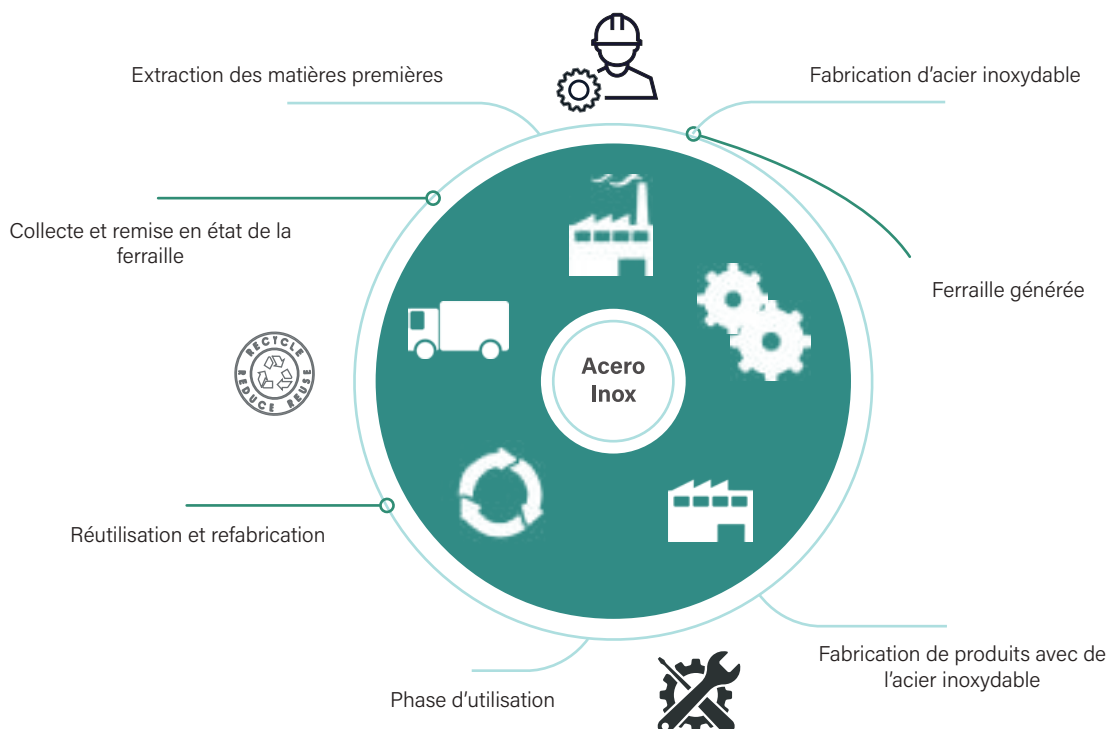

Cette philosophie qui vise à concevoir des produits durables en tenant compte de critères environnementaux confirme que nos produits répondent aux exigences durables de la société. Il s'agit d'obtenir un bénéfice pour toutes les parties prenantes et pour l'utilisateur final, en tenant compte de la protection de l'environnement, du développement social et de la croissance économique.

La douche solaire CRM est un produit industriel résistant, fiable, réparable, fabriqué avec des matériaux réutilisables, facile à entretenir et efficace dans l'utilisation de l'énergie et des ressources.

L'un de nos objectifs est de rechercher constamment des moyens d'améliorer l'expérience de l'utilisateur avec un produit durable par nature, et pour cela, nous devons détecter et identifier les progrès possibles dans un processus d'amélioration continue qui nous permette d'introduire des éléments novateurs et différenciateurs.

Lorsqu'il s'agit d'optimiser la production, la distribution du produit et la vie utile du produit, il est nécessaire d'intégrer des outils d'évaluation permettant des comparaisons objectives entre différents processus.

Le modèle d'économie circulaire favorise l'optimisation et l'exploitation des ressources, enrichit les méthodes d'amélioration des processus elles-mêmes et permet de réaliser de nombreux avantages pour la société.

› Diagramme d'économie circulaire