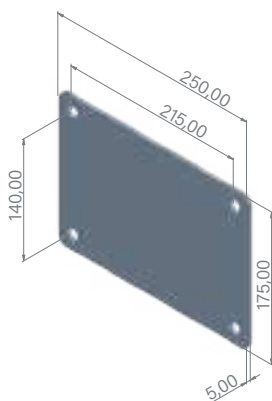

Embalaje | Packaging
Emballage | Verpackung

Peso | Weight
Poids | Gewicht

	Neto | Net Net | Netto	Bruto | Gross Brut | Brutto
40SBLACK	15 kg	18 kg
40SBLACK-GR	15,5 kg	18,5 kg

Dimensiones | Dimensions
Dimensions | Abmessungen

Largo | Length Longueur | Länge	225 cm
Ancho | Width Largeur | Breite	21 cm
Alto | Height Hauteur | Höhe	33 cm