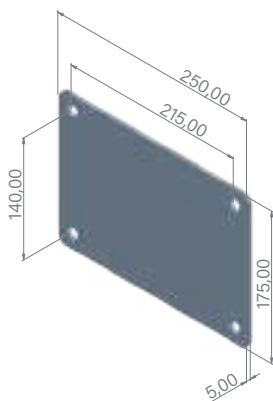

Embalaje | Packaging
Emballage | Verpackung

Peso | Weight
Poids | Gewicht

	Neto | Net Net | Netto	Bruto | Gross Brut | Brutto
40SBL	15 kg	18 kg
40SBL-GR	15,5 kg	18,5 kg

Dimensiones | Dimensions
Dimensions | Abmessungen

Largo | Length Longueur | Länge	225 cm
Ancho | Width Largeur | Breite	21 cm
Alto | Height Hauteur | Höhe	33 cm