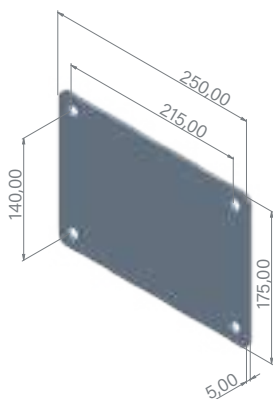

Embalaje | Packaging
Emballage | Verpackung

Peso | Weight
Poids | Gewicht

	Neto | Net Net | Netto	Bruto | Gross Brut | Brutto
40AGBJ	19 kg	22 kg
40AGBJ-GR	20,5 kg	23,5 kg

Dimensiones | Dimensions
Dimensions | Abmessungen

Largo | Length Longueur | Länge	225 cm
Ancho | Width Largeur | Breite	21 cm
Alto | Height Hauteur | Höhe	33 cm