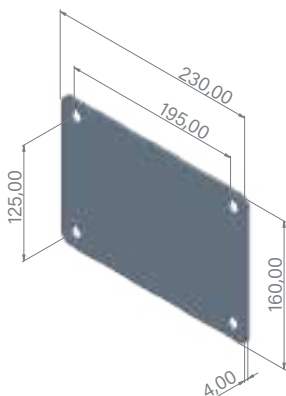

Dimensiones | Dimensions
Dimensions | Abmessungen (mm)

Embalaje | Packaging
Emballage | Verpackung

Peso | Weight
Poids | Gewicht

	Neto | Net Net | Netto	Bruto | Gross Brut | Brutto
30AGCA	11,5 kg	14,5 kg
30AGCA-GR	13 kg	16 kg

Dimensiones | Dimensions
Dimensions | Abmessungen

Largo | Length Longueur | Länge	225 cm
Ancho | Width Largeur | Breite	18 cm
Alto | Height Hauteur | Höhe	31,5 cm