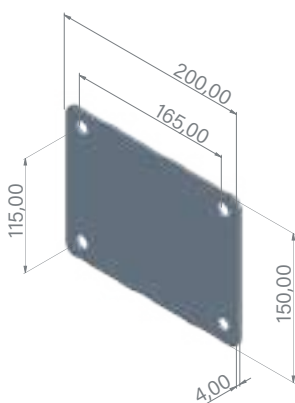

Dimensiones | Dimensions
Dimensions | Abmessungen (mm)

Embalaje | Packaging
Emballage | Verpackung

Peso | Weight
Poids | Gewicht

	Neto | Net Net | Netto	Bruto | Gross Brut | Brutto
30IN	9,3 kg	12,5 kg
30IN-GR	9,5 kg	13 kg

Dimensiones | Dimensions
Dimensions | Abmessungen

Largo | Length Longueur | Länge	225 cm
Ancho | Width Largeur | Breite	18 cm
Alto | Height Hauteur | Höhe	30 cm