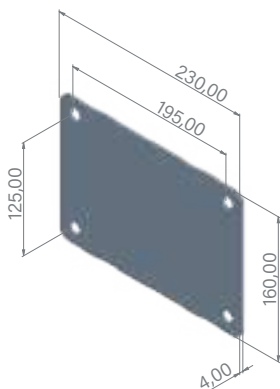

Embalaje | Packaging
Emballage | Verpackung

Peso | Weight
Poids | Gewicht

	Neto | Net Net | Netto	Bruto | Gross Brut | Brutto
30WBLACK2	11,5 kg	14,5 kg
30WBLACK2-GR	13 kg	16 kg

Dimensiones | Dimensions
Dimensions | Abmessungen

Largo | Length Longueur | Länge	225 cm
Ancho | Width Largeur | Breite	18 cm
Alto | Height Hauteur | Höhe	31,5 cm