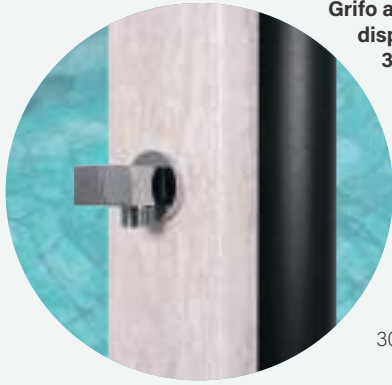

Pommeau de douche de 220 x 150 mm

Duschkopf 220 x 150 mm

Entrada de agua de 1/2" hembra

1/2" water inlet (female)

Prise d'eau 1/2" femelle

Wasseranschluss: 1/2 Zoll Innengewinde

30AGNT-GR

30AGNT