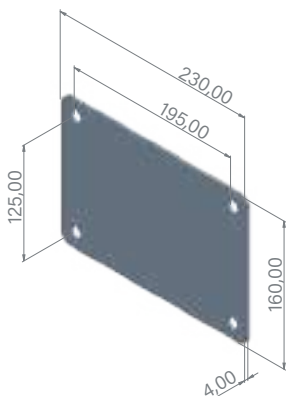

Brazo de rociador de latón cromado (178 mm)

Chrome brass shower head arm (178 mm)

Bras de douche en laiton chromé (178 mm)

Brausearm aus verchromtem Messing (178 mm)

Lively backyard

Dimensiones | Dimensions
Dimensions | Abmessungen (mm)