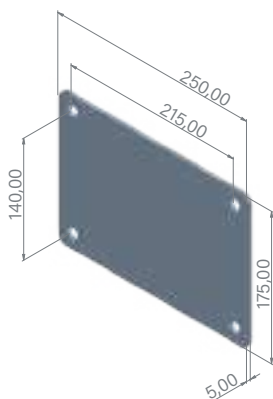

Embalaje | Packaging
Emballage | Verpackung

Peso | Weight
Poids | Gewicht

	Neto | Net Net | Netto	Bruto | Gross Brut | Brutto
40AGTM	19 kg	22 kg
40AGTM-GR	20,5 kg	23,5 kg

Dimensiones | Dimensions
Dimensions | Abmessungen

Largo | Length Longueur | Länge	225 cm
Ancho | Width Largeur | Breite	21 cm
Alto | Height Hauteur | Höhe	33 cm