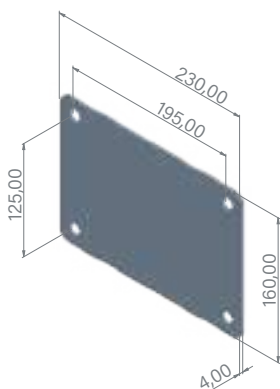

Embalaje | Packaging
Emballage | Verpackung

Peso | Weight
Poids | Gewicht

	Neto | Net Net | Netto	Bruto | Gross Brut | Brutto
30NOAK	11,5 kg	14,5 kg
30NOAK-GR	13 kg	16 kg

Dimensiones | Dimensions
Dimensions | Abmessungen

Largo | Length Longueur | Länge	225 cm
Ancho | Width Largeur | Breite	18 cm
Alto | Height Hauteur | Höhe	31,5 cm