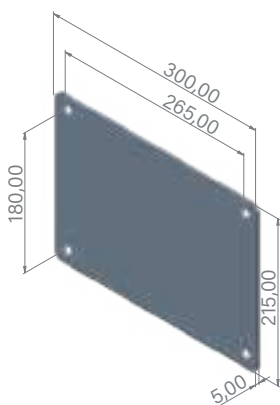

*Front available in AISI 316 stainless steel

*Disponibilité d'un panneau frontal en acier inoxydable AISI 316

*Front aus Edelstahl AISI 316 erhältlich

Reconnect with nature

Dimensiones | Dimensions
Dimensions | Abmessungen (mm)