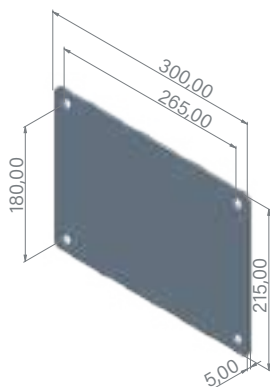

Embalaje | Packaging
Emballage | Verpackung

Peso | Weight
Poids | Gewicht

	Neto | Net Net | Netto	Bruto | Gross Brut | Brutto
60SIN2316	17,5 kg	21,5 kg
60SIN2316-GR	18 kg	22 kg

Dimensiones | Dimensions
Dimensions | Abmessungen

Largo | Length Longueur | Länge	225 cm
Ancho | Width Largeur | Breite	21 cm
Alto | Height Hauteur | Höhe	36,5 cm