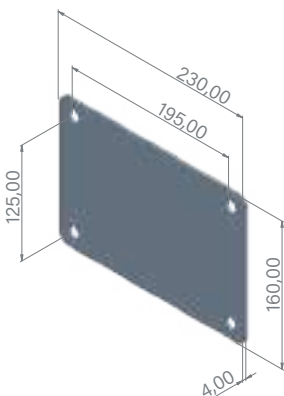

*Stand out with Earth materials
inspired styling*

Dimensiones | Dimensions
Dimensions | Abmessungen (mm)

Embalaje | Packaging
Emballage | Verpackung

Peso | Weight
Poids | Gewicht

	Neto Net Net Netto	Bruto Gross Brut Brutto
30AGCO	11,5 kg	14,5 kg
30AGCO-GR	13 kg	16 kg