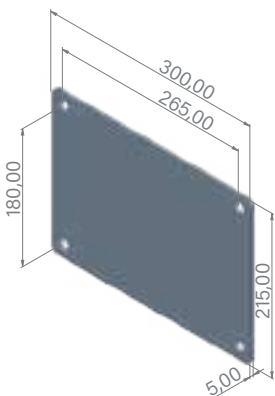

Embalaje | Packaging
Emballage | Verpackung

Peso | Weight
Poids | Gewicht

	Neto | Net Net | Netto	Bruto | Gross Brut | Brutto
60SIN2	17,5 kg	21,5 kg
60SIN2-GR	18 kg	22 kg

Dimensiones | Dimensions
Dimensions | Abmessungen

Largo | Length Longueur | Länge	225 cm
Ancho | Width Largeur | Breite	21 cm
Alto | Height Hauteur | Höhe	36,5 cm