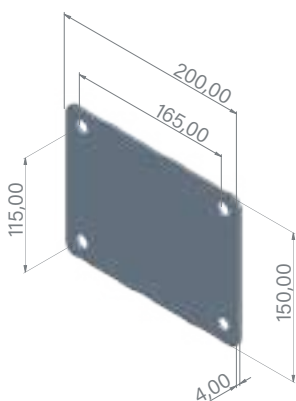

Embalaje | Packaging
Emballage | Verpackung

Peso | Weight
Poids | Gewicht

	Neto | Net Net | Netto	Bruto | Gross Brut | Brutto
30NA	9 kg	12 kg
30NA-GR	9,2 kg	12,5 kg

Dimensiones | Dimensions
Dimensions | Abmessungen

Largo | Length Longueur | Länge	225 cm
Ancho | Width Largeur | Breite	18 cm
Alto | Height Hauteur | Höhe	30 cm