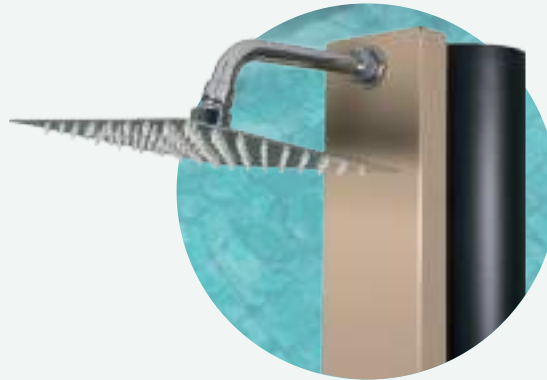

Brazo de rociador de latón cromado (178 mm)

Chrome brass shower head arm (178 mm)

Bras de douche en laiton chromé (178 mm)

Brausearm aus verchromtem Messing (178 mm)