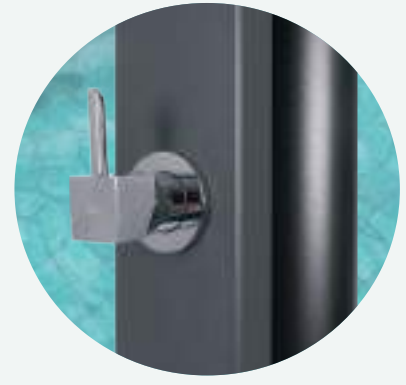

Grifo accesorio/lavapiés disponible para el modelo 40SAN-GR

Accessory tap/footbath available for model 40SAN-GR

Robinet accessoire/rince-pieds disponible pour le modèle 40SAN-GR
Zubehör Armatur/Fußdusche für das Modell 40SAN-GR erhältlich

Brazo de rociador de latón cromado (178 mm)

Chrome brass shower head arm (178 mm)

Bras de douche en laiton chromé (178 mm)

Brausearm aus verchromtem Messing (178 mm)

Dimensiones | Dimensions
Dimensions | Abmessungen (mm)

Embalaje | Packaging
Emballage | Verpackung

Peso | Weight
Poids | Gewicht

	Neto | Net Net | Netto	Bruto | Gross Brut | Brutto
40SAN	15 kg	18 kg
40SAN-GR	15,5 kg	18,5 kg

Dimensiones | Dimensions
Dimensions | Abmessungen

Largo | Length Longueur | Länge	225 cm
Ancho | Width Largeur | Breite	21 cm
Alto | Height Hauteur | Höhe	33 cm