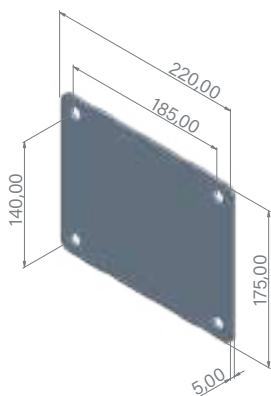

Embalaje | Packaging
Emballage | Verpackung

Peso | Weight
Poids | Gewicht

	Neto | Net Net | Netto	Bruto | Gross Brut | Brutto
40IN	12 kg	15 kg
40IN-GR	12,5 kg	15,5 kg

Dimensiones | Dimensions
Dimensions | Abmessungen

Largo | Length Longueur | Länge	225 cm
Ancho | Width Largeur | Breite	21 cm
Alto | Height Hauteur | Höhe	33 cm