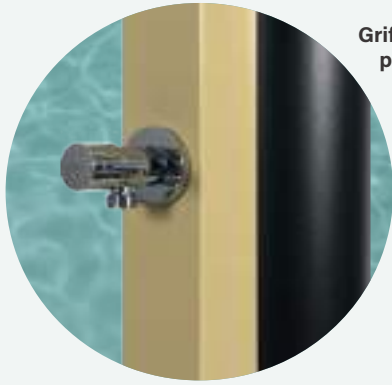

Grifo accesorio/lavapiés disponible para el modelo 40BE-GR

Accessory tap/footbath available for model 40BE-GR

Robinet accessoire/rince-pieds disponible pour le modèle 40BE-GR

Zubehör Armatur/Fußdusche für das Modell 40BE-GR erhältlich