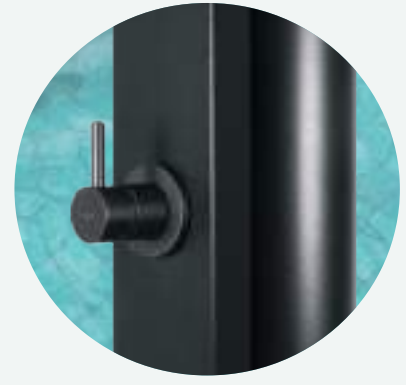

Grifo accesorio/lavapiés disponible para el modelo 40BBLACK-GR

Accessory tap/footbath available for model 40BBLACK-GR

Robinet accessoire/rince-pieds disponible pour le modèle 40BBLACK-GR

Zubehör Armatur/Fußdusche für das Modell 40BBLACK-GR erhältlich

Brazo de rociador de latón en color negro mate (178 mm)

Matte black brass shower head arm (178 mm)

Bras de douche en laiton de couleur noir mat (178 mm)

Brausearm aus mattschwarzem Messing (178 mm)

Go bold at home

Dimensiones | Dimensions
Dimensions | Abmessungen (mm)

Embalaje | Packaging
Emballage | Verpackung

Peso | Weight
Poids | Gewicht

	Neto | Net Net | Netto	Bruto | Gross Brut | Brutto
40BBLACK	15 kg	18 kg
40BBLACK-GR	15,5 kg	18,5 kg

Dimensiones | Dimensions
Dimensions | Abmessungen

Largo | Length Longueur | Länge	225 cm
Ancho | Width Largeur | Breite	21 cm
Alto | Height Hauteur | Höhe	33 cm