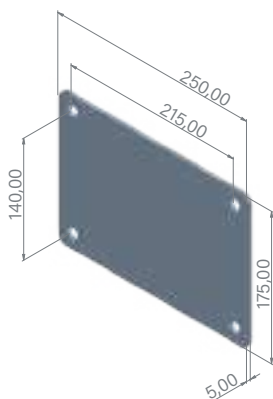

Embalaje | Packaging
Emballage | Verpackung

Peso | Weight
Poids | Gewicht

	Neto | Net Net | Netto	Bruto | Gross Brut | Brutto
40CAM	13 kg	16 kg
40CAM-GR	15 kg	18 kg

Dimensiones | Dimensions
Dimensions | Abmessungen

Largo | Length Longueur | Länge	225 cm
Ancho | Width Largeur | Breite	21 cm
Alto | Height Hauteur | Höhe	33 cm