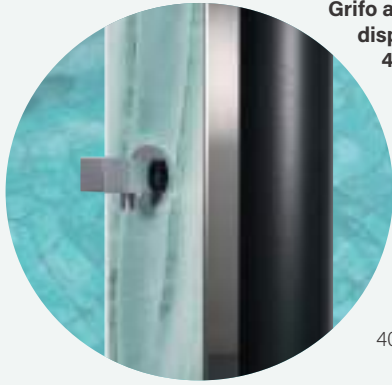

Rociador de 200 x 200 mm en acero inoxidable AISI 316

200 x 200 mm shower head in AISI 316 stainless steel

Pommeau de douche de 200 x 200 mm en acier inoxydable AISI 316

Duschkopf 200 x 200 mm aus Edelstahl AISI 316

Entrada de agua de 1/2" hembra

1/2" water inlet (female)

Prise d'eau 1/2" femelle

Wasseranschluss: 1/2 Zoll Innengewinde

40AGTM-GR

40AGTM

Grifo accesorio/lavapiés disponible para el modelo 40AGTM-GR

Accessory tap/footbath available for model 40AGTM-GR