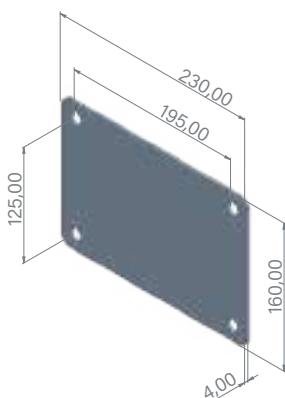

Dimensiones | Dimensions
Dimensions | Abmessungen (mm)

Embalaje | Packaging
Emballage | Verpackung

Peso | Weight
Poids | Gewicht

	Neto | Net Net | Netto	Bruto | Gross Brut | Brutto
30WRTRU	11,5 kg	14,5 kg
30WRTRU-GR	13 kg	16 kg

Dimensiones | Dimensions
Dimensions | Abmessungen

Largo | Length Longueur | Länge	225 cm
Ancho | Width Largeur | Breite	18 cm
Alto | Height Hauteur | Höhe	31,5 cm