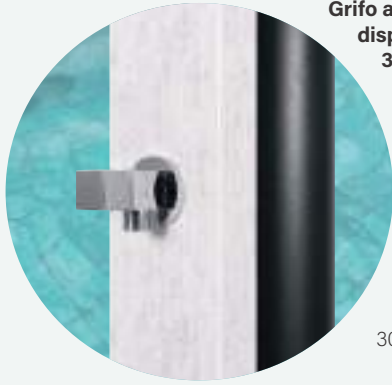

**Grifo accesorio/lavapiés
disponible para el modelo
30AGCO-GR**

Accessory tap/footbath
available for model
30AGCO-GR

Robinet accessoire/
rinse-pieds disponible
pour le modèle
30AGCO-GR

Zubehör Armatur/
Fußdusche für das Modell
30AGCO-GR erhältlich