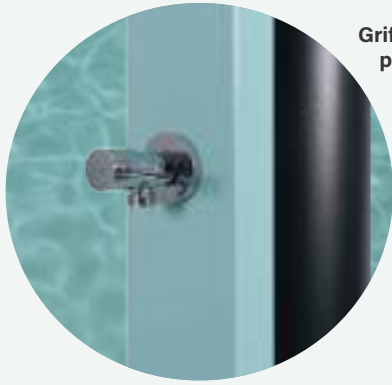

Grifo accesorio/lavapiés disponible para el modelo 40CAM-GR

Accessory tap/footbath available for model 40CAM-GR

Robinet accessoire/rince-pieds disponible pour le modèle 40CAM-GR

Zubehör Armatur/Fußdusche für das Modell 40CAM-GR erhältlich