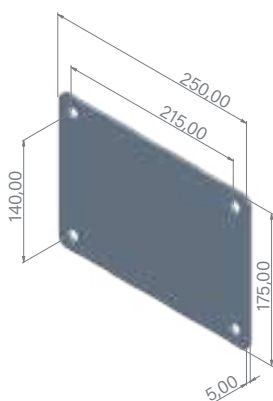

Embalaje | Packaging
Emballage | Verpackung

Peso | Weight
Poids | Gewicht

	Neto | Net Net | Netto	Bruto | Gross Brut | Brutto
40SIN	15 kg	18 kg
40SIN-GR	15,5 kg	18,5 kg

Dimensiones | Dimensions
Dimensions | Abmessungen

Largo | Length Longueur | Länge	225 cm
Ancho | Width Largeur | Breite	21 cm
Alto | Height Hauteur | Höhe	33 cm