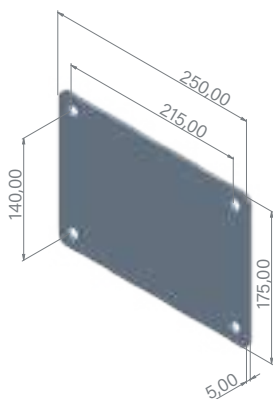

Dimensiones | Dimensions
Dimensions | Abmessungen (mm)

Embalaje | Packaging
Emballage | Verpackung

Peso | Weight
Poids | Gewicht

	Neto | Net Net | Netto	Bruto | Gross Brut | Brutto
40AGGS	19 kg	22 kg
40AGGS-GR	20,5 kg	23,5 kg

Dimensiones | Dimensions
Dimensions | Abmessungen

Largo | Length Longueur | Länge	225 cm
Ancho | Width Largeur | Breite	21 cm
Alto | Height Hauteur | Höhe	33 cm