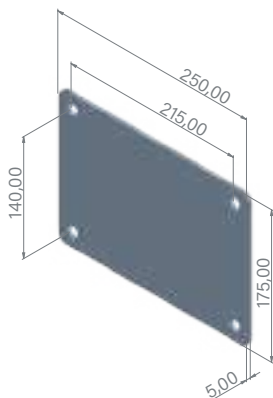

Embalaje | Packaging
Emballage | Verpackung

Peso | Weight
Poids | Gewicht

	Neto | Net Net | Netto	Bruto | Gross Brut | Brutto
40CRO	13 kg	16 kg
40CRO-GR	15 kg	18 kg

Dimensiones | Dimensions
Dimensions | Abmessungen

Largo | Length Longueur | Länge	225 cm
Ancho | Width Largeur | Breite	21 cm
Alto | Height Hauteur | Höhe	33 cm