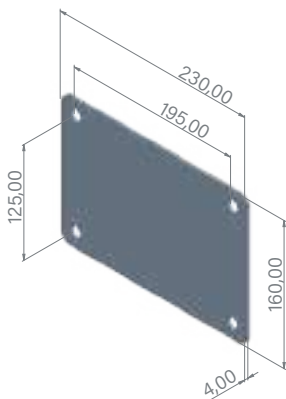

Embalaje | Packaging
Emballage | Verpackung

Peso | Weight
Poids | Gewicht

	Neto | Net Net | Netto	Bruto | Gross Brut | Brutto
30WRDVE	11 kg	14 kg
30WRDVE-GR	12 kg	15 kg

Dimensiones | Dimensions
Dimensions | Abmessungen

Largo | Length Longueur | Länge	225 cm
Ancho | Width Largeur | Breite	18 cm
Alto | Height Hauteur | Höhe	31,5 cm