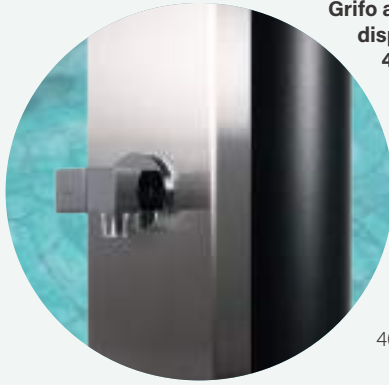

Grifo accesorio/lavapiés disponible para el modelo 40BRTIN-GR

Accessory tap/footbath available for model 40BRTIN-GR

Robinet accessoire/ rince-pieds disponible pour le modèle 40BRTIN-GR

Zubehör Armatur/ Fußdusche für das Modell 40BRTIN-GR erhältlich