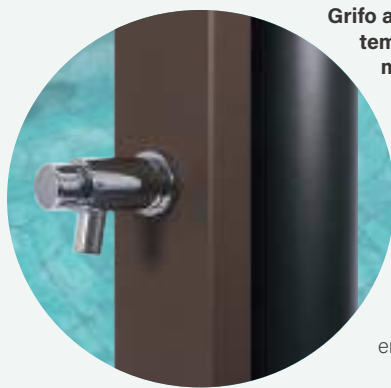

Grifo accesorio/lavapiés temporizado disponible para el modelo 40PRU-GRT

Timed accessory tap/footbath available for model 40PRU-GRT

Robinet accessoire / rince-pieds temporisé disponible pour le modèle 40PRU-GRT

Zubehör Armatur/ Fußdusche mit Zeitsteuerung für das Modell 40PRU-GRT erhältlich