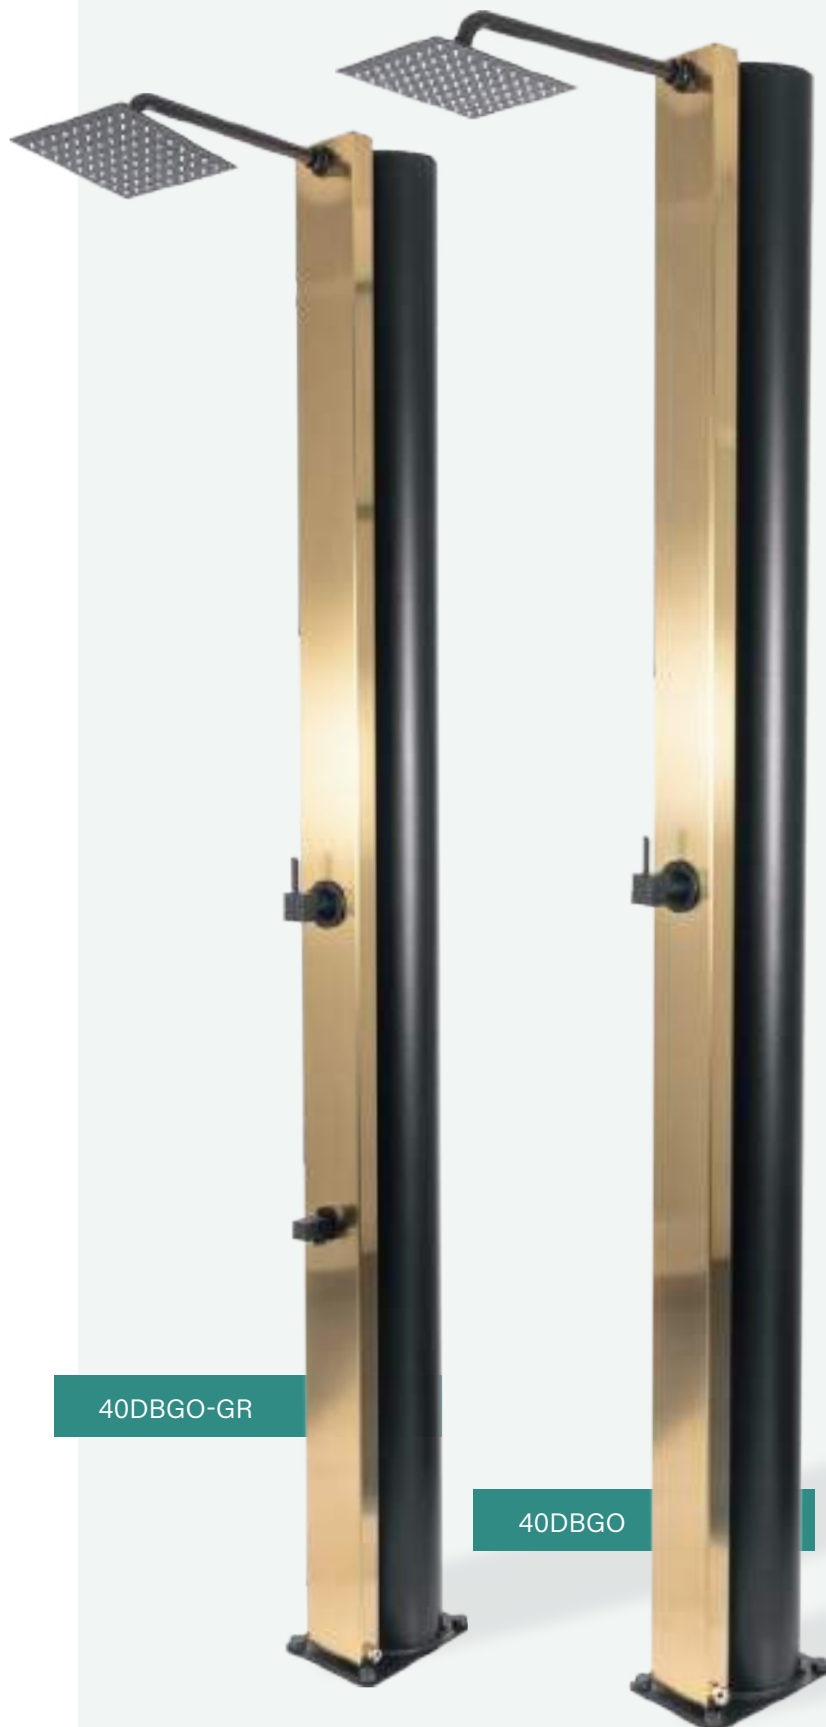

Duschkopf 200 x 200 mm aus Edelstahl AISI 304 in Mattschwarz

Entrada de agua de 1/2" hembra

1/2" water inlet (female)

Prise d'eau 1/2" femelle

Wasseranschluss: 1/2 Zoll Innengewinde

40DBGO-GR

40DBGO

Grifo accesorio/lavapiés disponible para el modelo 40DBGO-GR