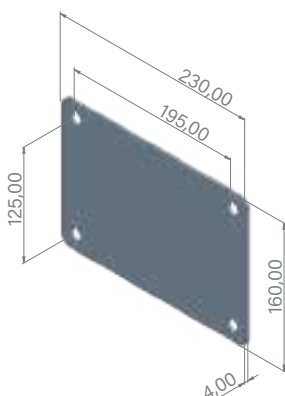

Embalaje | Packaging
Emballage | Verpackung

Peso | Weight
Poids | Gewicht

	Neto | Net Net | Netto	Bruto | Gross Brut | Brutto
30WRDBL	11 kg	14 kg
30WRDBL-GR	12 kg	15 kg

Dimensiones | Dimensions
Dimensions | Abmessungen

Largo | Length Longueur | Länge	225 cm
Ancho | Width Largeur | Breite	18 cm
Alto | Height Hauteur | Höhe	31,5 cm