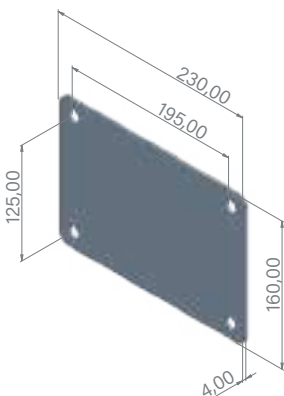

Dimensiones | Dimensions
Dimensions | Abmessungen (mm)

Embalaje | Packaging
Emballage | Verpackung

Peso | Weight
Poids | Gewicht

	Neto | Net Net | Netto	Bruto | Gross Brut | Brutto
30AGCS	11,5 kg	14,5 kg
30AGCS-GR	13 kg	16 kg

Dimensiones | Dimensions
Dimensions | Abmessungen

Largo | Length Longueur | Länge	225 cm
Ancho | Width Largeur | Breite	18 cm
Alto | Height Hauteur | Höhe	31,5 cm