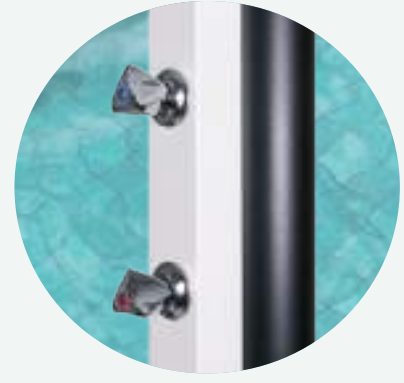

Brazo de rociador de latón cromado (95 mm)

Chrome brass shower head arm (95 mm)

Bras de douche en laiton chromé (95 mm)

Brausearm aus verchromtem Messing (95 mm)