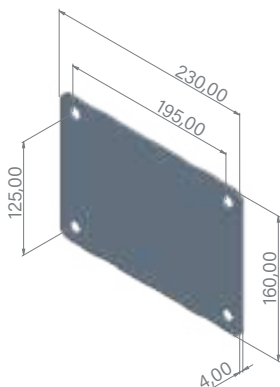

Embalaje | Packaging
Emballage | Verpackung

Peso | Weight
Poids | Gewicht

	Neto | Net Net | Netto	Bruto | Gross Brut | Brutto
30LBE	11 kg	14 kg
30LBE-GR	12 kg	15 kg

Dimensiones | Dimensions
Dimensions | Abmessungen

Largo | Length Longueur | Länge	225 cm
Ancho | Width Largeur | Breite	18 cm
Alto | Height Hauteur | Höhe	31,5 cm