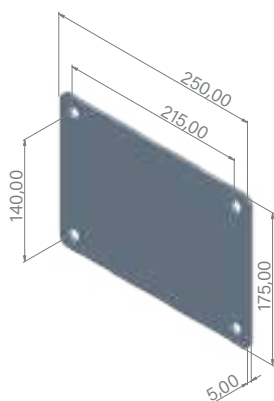

Dimensiones | Dimensions
Dimensions | Abmessungen (mm)

Embalaje | Packaging
Emballage | Verpackung

Peso | Weight
Poids | Gewicht

	Neto | Net Net | Netto	Bruto | Gross Brut | Brutto
40PRU	15 kg	18 kg
40PRU-GR	15,5 kg	18,5 kg
40PRU-GRT	16 kg	19 kg

Dimensiones | Dimensions
Dimensions | Abmessungen

Largo | Length Longueur | Länge	225 cm
Ancho | Width Largeur | Breite	21 cm
Alto | Height Hauteur | Höhe	33 cm