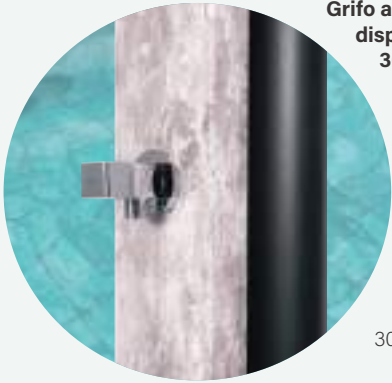

Grifo accesorio/lavapiés disponible para el modelo 30AGCS-GR

Accessory tap/footbath available for model 30AGCS-GR

Robinet accessoire/rince-pieds disponible pour le modèle 30AGCS-GR

Zubehör Armatur/Fußdusche für das Modell 30AGCS-GR erhältlich