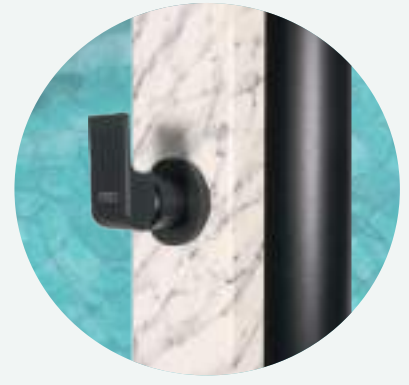

Brazo de rociador de latón en color negro mate (350 mm)

Matte black brass shower head arm (350 mm)

Bras de douche en laiton de couleur noir mat (350 mm)

Brausearm aus mattschwarzem Messing (350 mm)