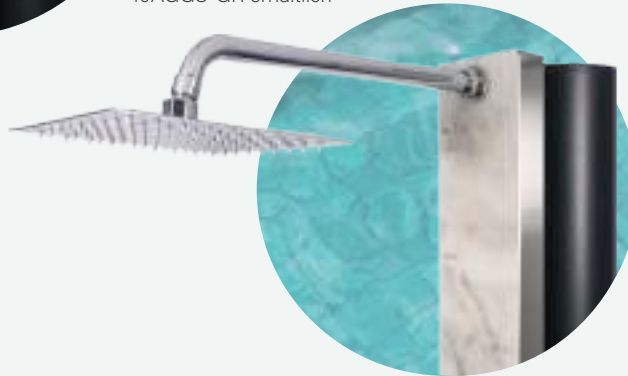

**Brazo de rociador de latón cromado
(350 mm)**

Chrome brass shower head arm
(350 mm)

Bras de douche en laiton chromé
(350 mm)

Brausearm aus verchromtem Messing
(350 mm)