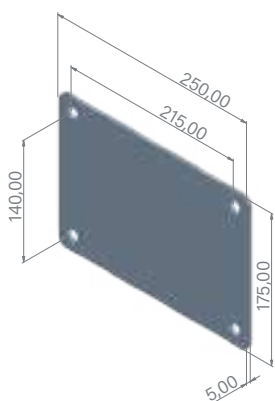

Embalaje | Packaging
Emballage | Verpackung

Peso | Weight
Poids | Gewicht

	Neto | Net Net | Netto	Bruto | Gross Brut | Brutto
40DBMI	18 kg	21 kg
40DBMI-GR	20 kg	23 kg

Dimensiones | Dimensions
Dimensions | Abmessungen

Largo | Length Longueur | Länge	225 cm
Ancho | Width Largeur | Breite	21 cm
Alto | Height Hauteur | Höhe	33 cm