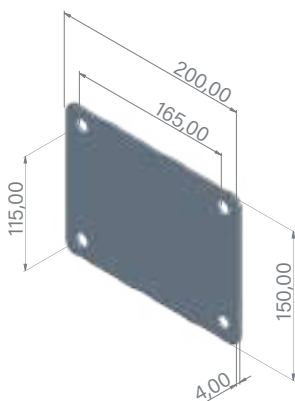

Embalaje | Packaging
Emballage | Verpackung

Peso | Weight
Poids | Gewicht

	Neto | Net Net | Netto	Bruto | Gross Brut | Brutto
30AN	9,3 kg	12,5 kg
30AN-GR	9,5 kg	13 kg

Dimensiones | Dimensions
Dimensions | Abmessungen

Largo | Length Longueur | Länge	225 cm
Ancho | Width Largeur | Breite	18 cm
Alto | Height Hauteur | Höhe	30 cm