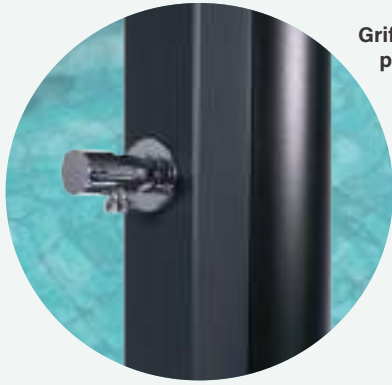

Entrada de agua de 1/2" macho

1/2" water inlet (male)

Prise d'eau 1/2" mâle

Wasseranschluss: 1/2 Zoll Außengewinde

30AN-GR

30AN

Grifo accesorio/lavapiés disponible para el modelo 30AN-GR

Accessory tap/footbath available for model 30AN-GR