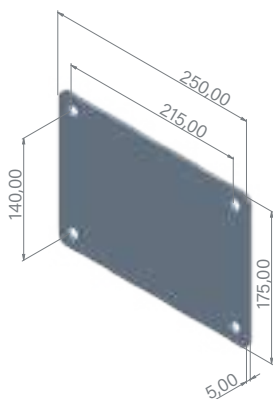

Embalaje | Packaging
Emballage | Verpackung

Peso | Weight
Poids | Gewicht

	Neto | Net Net | Netto	Bruto | Gross Brut | Brutto
40SIN2	16 kg	19 kg
40SIN2-GR	16,5 kg	19,5 kg

Dimensiones | Dimensions
Dimensions | Abmessungen

Largo | Length Longueur | Länge	225 cm
Ancho | Width Largeur | Breite	21 cm
Alto | Height Hauteur | Höhe	33 cm