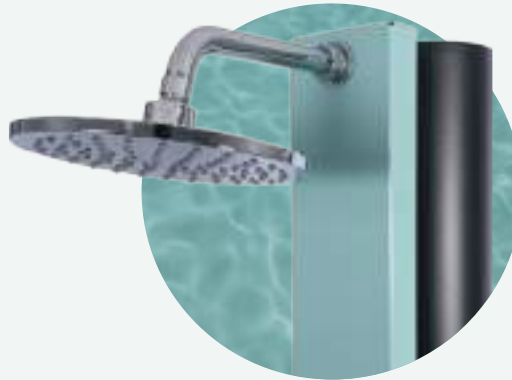

Brazo de rociador de latón cromado (178 mm)

Chrome brass shower head arm (178 mm)

Bras de douche en laiton chromé (178 mm)

Brausearm aus verchromtem Messing (178 mm)

Dimensiones | Dimensions
Dimensions | Abmessungen (mm)