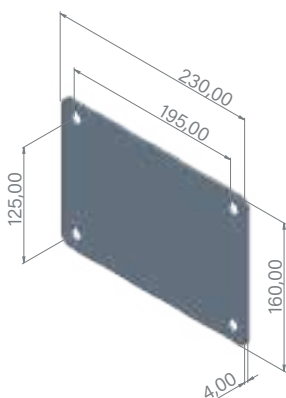

Dimensiones | Dimensions
Dimensions | Abmessungen (mm)

Embalaje | Packaging
Emballage | Verpackung

Peso | Weight
Poids | Gewicht

	Neto | Net Net | Netto	Bruto | Gross Brut | Brutto
30WRDAM	11 kg	14 kg
30WRDAM-GR	12 kg	15 kg

Dimensiones | Dimensions
Dimensions | Abmessungen

Largo | Length Longueur | Länge	225 cm
Ancho | Width Largeur | Breite	18 cm
Alto | Height Hauteur | Höhe	31,5 cm