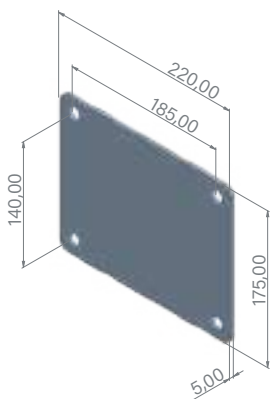

Embalaje | Packaging
Emballage | Verpackung

Peso | Weight
Poids | Gewicht

	Neto | Net Net | Netto	Bruto | Gross Brut | Brutto
40BE	12 kg	15 kg
40BE-GR	12,5 kg	15,5 kg

Dimensiones | Dimensions
Dimensions | Abmessungen

Largo | Length Longueur | Länge	225 cm
Ancho | Width Largeur | Breite	21 cm
Alto | Height Hauteur | Höhe	33 cm