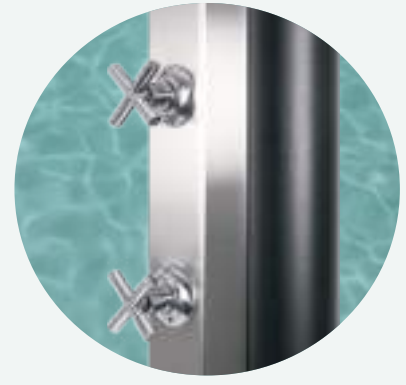

Prise d'eau 1/2" mâle

Wasseranschluss: 1/2 Zoll Außengewinde

40IN-GR

40IN

Grifo accesorio/lavapiés disponible para el modelo 40IN-GR

Accessory tap/footbath available for model 40IN-GR

Robinet accessoire/rince-pieds disponible pour le modèle 40IN-GR
Zubehör Armatur/Fußdusche für das Modell 40IN-GR erhältlich