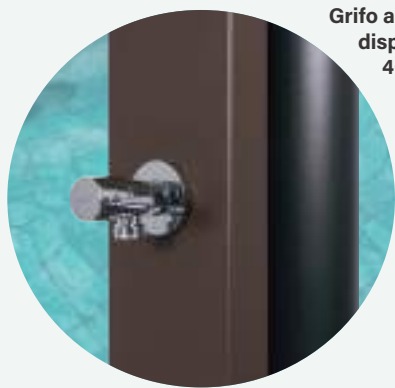

Grifo accesorio/lavapiés disponible para el modelo 40PRU-GR

Accessory tap/footbath available for model 40PRU-GR

Robinet accessoire/rince-pieds disponible pour le modèle 40PRU-GR

Zubehör Armatur/ Fußdusche für das Modell 40PRU-GR erhältlich