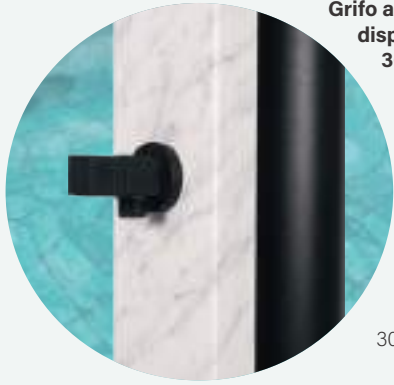

Entrada de agua de 1/2" hembra

1/2" water inlet (female)

Prise d'eau 1/2" femelle

Wasseranschluss: 1/2 Zoll Innengewinde

30AGCA-GR

30AGCA

Grifo accesorio/lavapiés disponible para el modelo 30AGCA-GR

Accessory tap/footbath available for model 30AGCA-GR