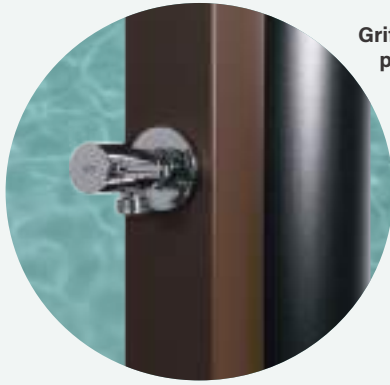

Grifo accesorio/lavapiés disponible para el modelo 40RU-GR

Accessory tap/footbath available for model 40RU-GR

Robinet accessoire/rince-pieds disponible pour le modèle 40RU-GR

Zubehör Armatur/Fußdusche für das Modell 40RU-GR erhältlich