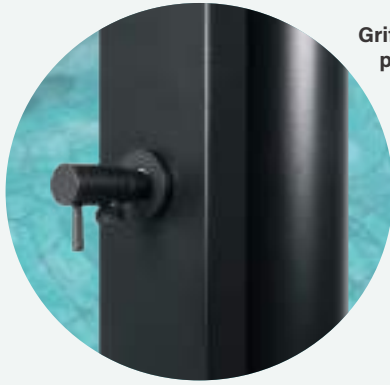

Entrada de agua de ½" hembra

½" water inlet (female)

Prise d'eau ½" femelle

Wasseranschluss ½ Zoll Innengewinde

40BBLACK-GR

40BBLACK

Grifo accesorio/lavapiés disponible para el modelo 40BBLACK-GR

Accessory tap/footbath available for model 40BBLACK-GR