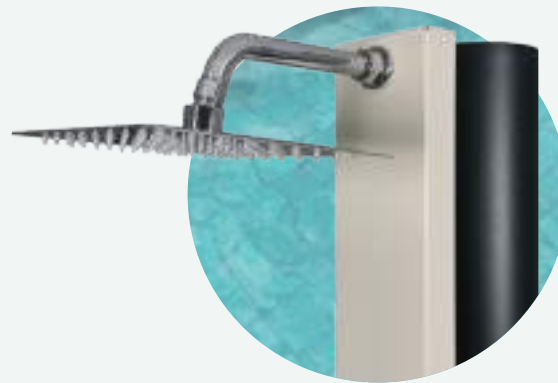

Brazo de rociador de latón cromado (178 mm)

Chrome brass shower head arm (178 mm)

Bras de douche en laiton chromé (178 mm)

Brausearm aus verchromtem Messing (178 mm)

*Feel new sensations
in the outdoors*