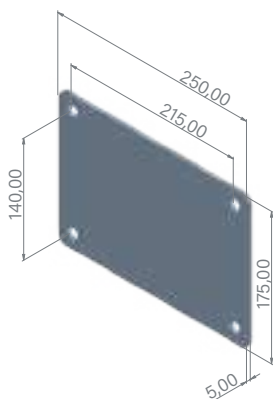

Dimensiones | Dimensions
Dimensions | Abmessungen (mm)

Embalaje | Packaging
Emballage | Verpackung

Peso | Weight
Poids | Gewicht

	Neto | Net Net | Netto	Bruto | Gross Brut | Brutto
40AGCO	19 kg	22 kg
40AGCO-GR	20,5 kg	23,5 kg

Dimensiones | Dimensions
Dimensions | Abmessungen

Largo | Length Longueur | Länge	225 cm
Ancho | Width Largeur | Breite	21 cm
Alto | Height Hauteur | Höhe	33 cm