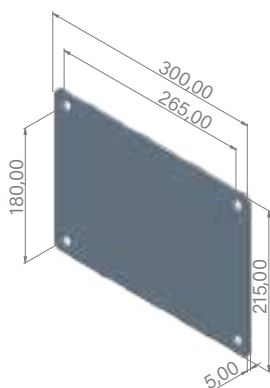

Embalaje | Packaging
Emballage | Verpackung

Peso | Weight
Poids | Gewicht

	Neto | Net Net | Netto	Bruto | Gross Brut | Brutto
60UIN	17 kg	21 kg
60UIN-GRT	17,5 kg	21,5 kg

Dimensiones | Dimensions
Dimensions | Abmessungen

Largo | Length Longueur | Länge	225 cm
Ancho | Width Largeur | Breite	23 cm
Alto | Height Hauteur | Höhe	36,5 cm