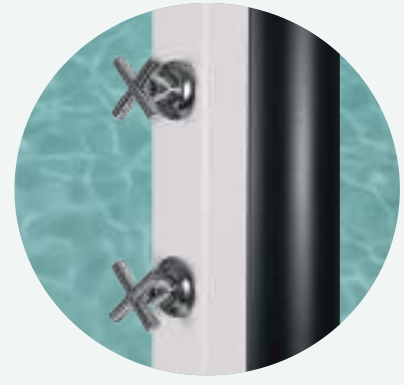

Grifo accesorio/lavapiés disponible para el modelo 40BL-GR

Accessory tap/footbath available for model 40BL-GR

Robinet accessoire/rince-pieds disponible pour le modèle 40BL-GR

Zubehör Armatur/Fußdusche für das Modell 40BL-GR erhältlich

Brazo de rociador de latón cromado (178 mm)

Chrome brass shower head arm (178 mm)

Bras de douche en laiton chromé (178 mm)

Brausearm aus verchromtem Messing (178 mm)

*Feel new sensations
in the outdoors*

Dimensiones | Dimensions
Dimensions | Abmessungen (mm)

Embalaje | Packaging
Emballage | Verpackung

Peso | Weight
Poids | Gewicht

	Neto | Net Net | Netto	Bruto | Gross Brut | Brutto
40BL	12 kg	15 kg
40BL-GR	12,5 kg	15,5 kg

Dimensiones | Dimensions
Dimensions | Abmessungen

Largo | Length Longueur | Länge	225 cm
Ancho | Width Largeur | Breite	21 cm
Alto | Height Hauteur | Höhe	33 cm