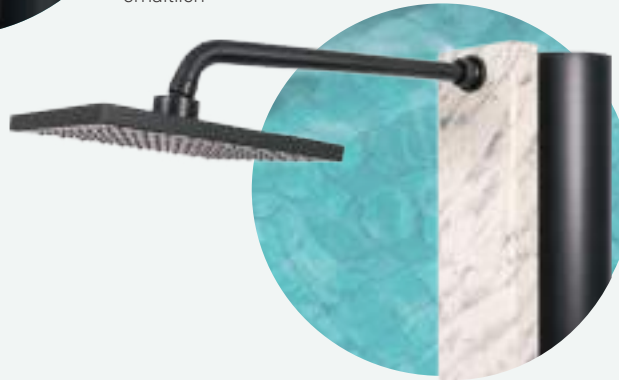

Brazo de rociador de latón en color negro mate (350 mm)

Matte black brass shower head arm (350 mm)

Bras de douche en laiton de couleur noir mat (350 mm)

Brausearm aus mattschwarzem Messing (350 mm)