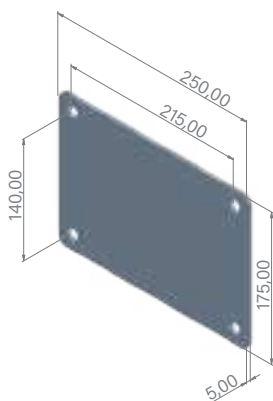

Bras de douche en laiton de couleur noir mat (178 mm)

Brausearm aus mattschwarzem Messing (178 mm)

Go bold at home

Dimensiones | Dimensions
Dimensions | Abmessungen (mm)

Embalaje | Packaging
Emballage | Verpackung