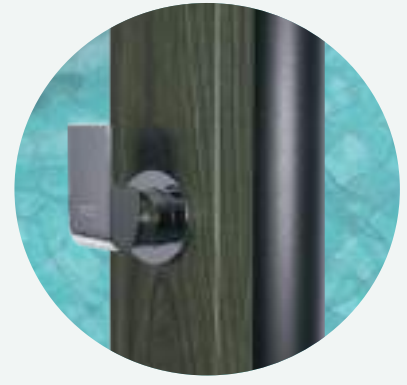

Brazo de rociador de latón cromado (178 mm)

Chrome brass shower head arm (178 mm)

Bras de douche en laiton chromé (178 mm)

Brausearm aus verchromtem Messing (178 mm)