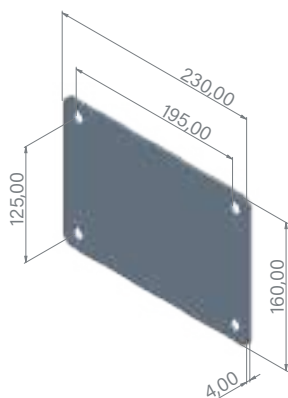

Embalaje | Packaging
Emballage | Verpackung

Peso | Weight
Poids | Gewicht

	Neto | Net Net | Netto	Bruto | Gross Brut | Brutto
30WRTBL	11,5 kg	14,5 kg
30WRTBL-GR	13 kg	16 kg

Dimensiones | Dimensions
Dimensions | Abmessungen

Largo | Length Longueur | Länge	225 cm
Ancho | Width Largeur | Breite	18 cm
Alto | Height Hauteur | Höhe	31,5 cm