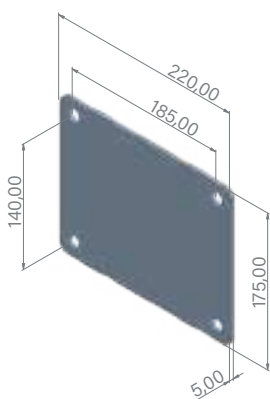

Brazo de rociador de latón cromado (178 mm)

Chrome brass shower head arm (178 mm)

Bras de douche en laiton chromé (178 mm)

Brausearm aus verchromtem Messing (178 mm)

Keep you outside

Dimensiones | Dimensions
Dimensions | Abmessungen (mm)