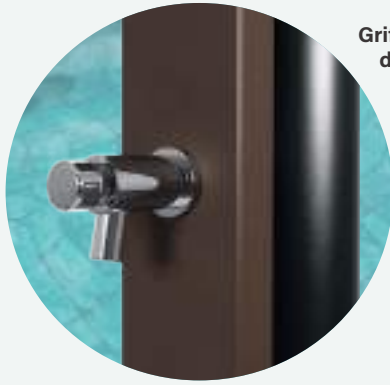

Grifo accesorio/lavapiés temporizado disponible para el modelo 40URU-GRT

Timed accessory tap/footbath available for model 40URU-GRT

Robinet accessoire/rince-pieds temporisé disponible pour le modèle 40URU-GRT

Zubehör Armatur/Fußdusche mit Zeitsteuerung für das Modell 40URU-GRT erhältlich