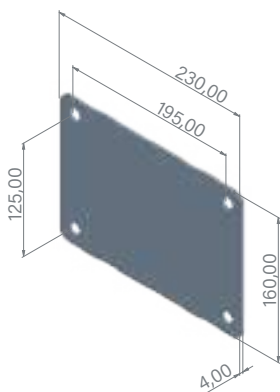

Embalaje | Packaging
Emballage | Verpackung

Peso | Weight
Poids | Gewicht

	Neto | Net Net | Netto	Bruto | Gross Brut | Brutto
30WBLACK	11,5 kg	14,5 kg
30WBLACK-GR	13 kg	16 kg

Dimensiones | Dimensions
Dimensions | Abmessungen

Largo | Length Longueur | Länge	225 cm
Ancho | Width Largeur | Breite	18 cm
Alto | Height Hauteur | Höhe	31,5 cm