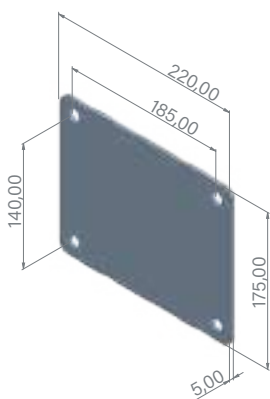

Chrome brass shower head arm (178 mm)

Bras de douche en laiton chromé (178 mm)

Brausearm aus verchromtem Messing (178 mm)

*Feel new sensations
in the outdoors*

Dimensiones | Dimensions
Dimensions | Abmessungen (mm)