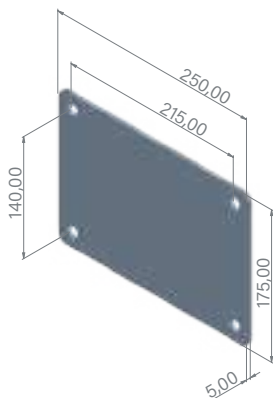

Embalaje | Packaging
Emballage | Verpackung

Peso | Weight
Poids | Gewicht

	Neto | Net Net | Netto	Bruto | Gross Brut | Brutto
40SAL	15 kg	18 kg
40SAL-GR	15,5 kg	18,5 kg

Dimensiones | Dimensions
Dimensions | Abmessungen

Largo | Length Longueur | Länge	225 cm
Ancho | Width Largeur | Breite	21 cm
Alto | Height Hauteur | Höhe	33 cm