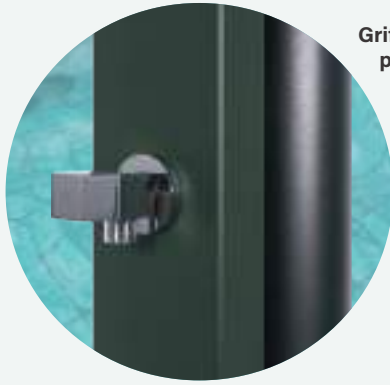

Entrada de agua de ½" hembra

½" water inlet (female)

Prise d'eau ½" femelle

Wasseranschluss ½ Zoll Innengewinde

30WRTVE-GR

30WRTVE

Grifo accesorio/lavapiés disponible para el modelo 30WRTVE-GR

Accessory tap/footbath available for model 30WRTVE-GR