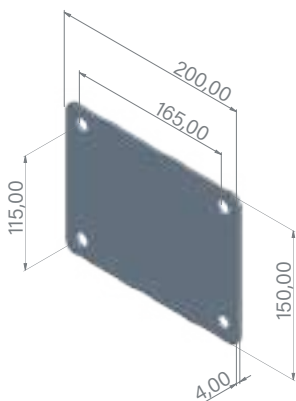

Embalaje | Packaging
Emballage | Verpackung

Peso | Weight
Poids | Gewicht

	Neto | Net Net | Netto	Bruto | Gross Brut | Brutto
30RU	9,3 kg	12,5 kg
30RU-GR	9,5 kg	13 kg

Dimensiones | Dimensions
Dimensions | Abmessungen

Largo | Length Longueur | Länge	225 cm
Ancho | Width Largeur | Breite	18 cm
Alto | Height Hauteur | Höhe	30 cm