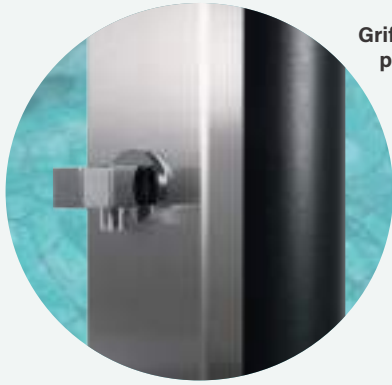

Grifo accesorio/lavapiés disponible para el modelo 40SIN2316-GR

Accessory tap/footbath available for model 40SIN2316-GR

Robinet accessoire/rince-pieds disponible pour le modèle 40SIN2316-GR

Zubehör Armatur/Fußdusche für das Modell 40SIN2316-GR erhältlich