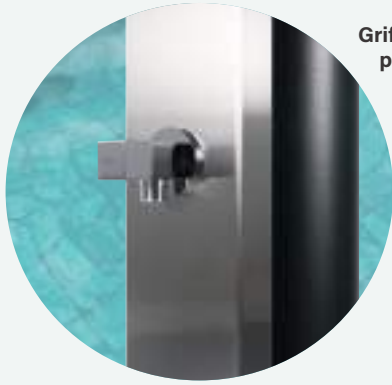

Grifo accesorio/lavapiés disponible para el modelo 40SIN-GR

Accessory tap/footbath available for model 40SIN-GR

Robinet accessoire/rince-pieds disponible pour le modèle 40SIN-GR
Zubehör Armatur/Fußdusche für das Modell 40SIN-GR erhältlich