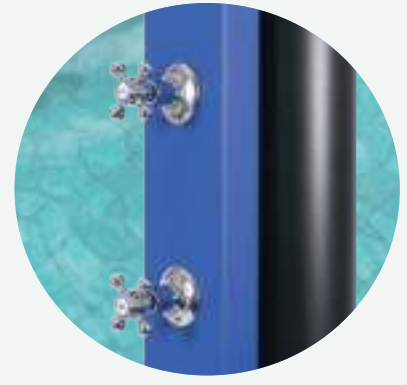

Brazo de rociador de latón cromado (178 mm)

Chrome brass shower head arm (178 mm)

Bras de douche en laiton chromé (178 mm)

Brausearm aus verchromtem Messing (178 mm)

*The best partner
at the poolside*