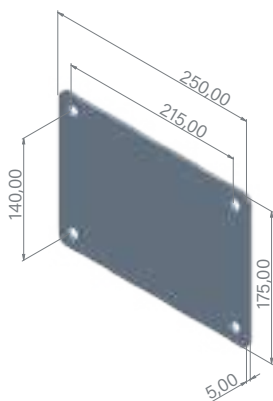

Embalaje | Packaging
Emballage | Verpackung

Peso | Weight
Poids | Gewicht

	Neto | Net Net | Netto	Bruto | Gross Brut | Brutto
40URU	15,5 kg	18,5 kg
40URU-GRT	16 kg	19 kg

Dimensiones | Dimensions
Dimensions | Abmessungen

Largo | Length Longueur | Länge	225 cm
Ancho | Width Largeur | Breite	21 cm
Alto | Height Hauteur | Höhe	33 cm