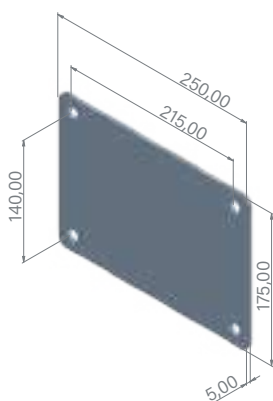

Embalaje | Packaging
Emballage | Verpackung

Peso | Weight
Poids | Gewicht

	Neto | Net Net | Netto	Bruto | Gross Brut | Brutto
40SBE	15 kg	18 kg
40SBE-GR	15,5 kg	18,5 kg

Dimensiones | Dimensions
Dimensions | Abmessungen

Largo | Length Longueur | Länge	225 cm
Ancho | Width Largeur | Breite	21 cm
Alto | Height Hauteur | Höhe	33 cm