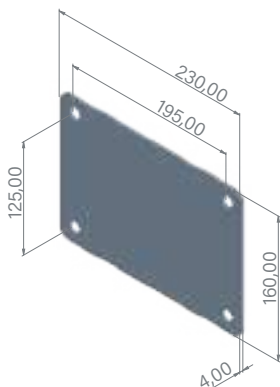

Embalaje | Packaging
Emballage | Verpackung

Peso | Weight
Poids | Gewicht

	Neto | Net Net | Netto	Bruto | Gross Brut | Brutto
30NWAL	11,5 kg	14,5 kg
30NWAL-GR	13 kg	16 kg

Dimensiones | Dimensions
Dimensions | Abmessungen

Largo | Length Longueur | Länge	225 cm
Ancho | Width Largeur | Breite	18 cm
Alto | Height Hauteur | Höhe	31,5 cm