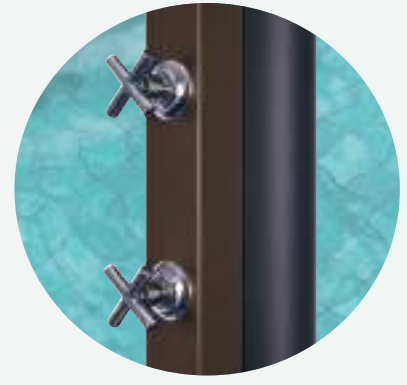

Brazo de rociador de latón cromado (125 mm)

Chrome brass shower head arm (125 mm)

Bras de douche en laiton chromé (125 mm)

Brausearm aus verchromtem Messing (125 mm)