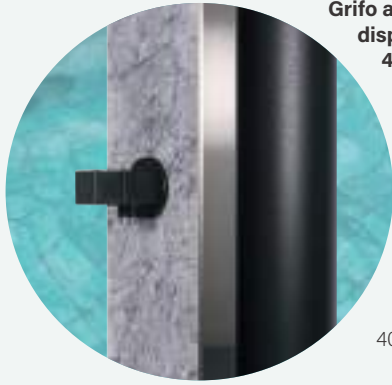

Duschkopf 200 x 200 mm aus Edelstahl AISI 304 in Mattschwarz

Entrada de agua de 1/2" hembra

1/2" water inlet (female)

Prise d'eau 1/2" femelle

Wasseranschluss: 1/2 Zoll Innengewinde

40AGCO-GR

40AGCO

Grifo accesorio/lavapiés disponible para el modelo 40AGCO-GR