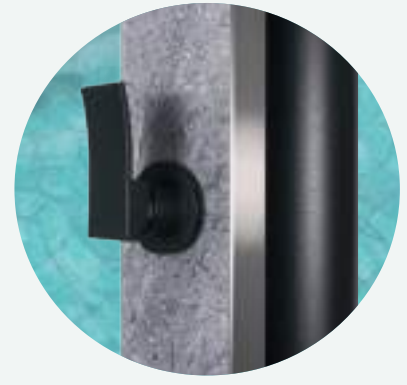

Braço de rociador de latón en color negro mate (350 mm)

Matte black brass shower head arm (350 mm)

Bras de douche en laiton de couleur noir mat (350 mm)

Brausearm aus mattschwarzem Messing (350 mm)