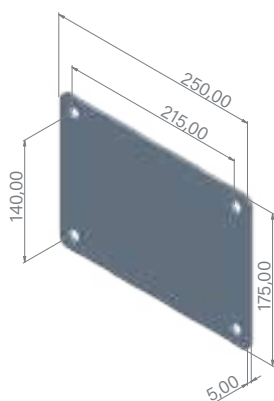

Embalaje | Packaging
Emballage | Verpackung

Peso | Weight
Poids | Gewicht

	Neto | Net Net | Netto	Bruto | Gross Brut | Brutto
40PIN	15 kg	18 kg
40PIN-GR	15,5 kg	18,5 kg
40PIN-GRT	16 kg	19 kg

Dimensiones | Dimensions
Dimensions | Abmessungen

Largo | Length Longueur | Länge	225 cm
Ancho | Width Largeur | Breite	21 cm
Alto | Height Hauteur | Höhe	33 cm