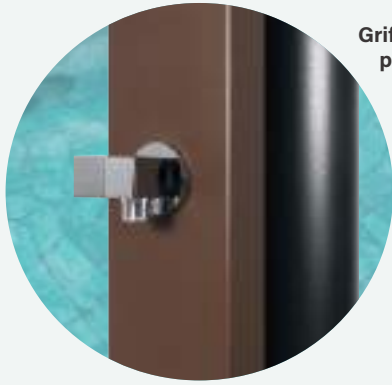

Duschkopf 200 x 200 mm

Entrada de agua de 1/2" hembra

1/2" water inlet (female)

Prise d'eau 1/2" femelle

Wasseranschluss 1/2 Zoll Innengewinde

40SRU-GR

40SRU

Grifo accesorio/lavapiés disponible para el modelo 40SRU-GR